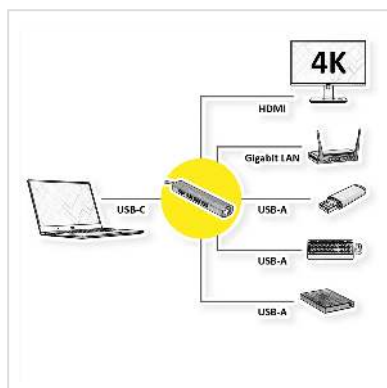

VALUE USB Typ C Dockingstation, HDMI 4K, 3x USB Typ A, Gigabit Ethernet, grau

Artikelnummer	12.99.1043
Hersteller	VALUE
Hersteller-Art.-Nr.	12.99.1043
EAN (Einzelstück)	7630049616196

Die Docking Station mit USB Typ C Anschluss wird für Macbooks, Ultrabooks, Notebooks/Laptops oder mobile devices geliefert und bietet eine schnelle und einfache Verbindung zu den Peripheriegeräten am Arbeitsplatz - einschließlich HDMI mit Auflösungen von bis zu 3840x2160 @30Hz! Sie bietet außerdem einen 3-Port USB 3.0 / USB 3.2 Gen 1 Hub und Gigabit Ethernet.

- Plug & Play
- Schmales, längliches Gehäuse aus grauem Aluminium

Verbindung zum Gerät:

- 1x USB 3.1 / USB 3.2 Gen 2 Typ C

Anschluss für Peripheriegeräte:

- 1x HDMI Videoausgang: Spiegeln oder erweitern Sie Ihren Bildschirm auf einen TV-Bildschirm, Monitor oder Beamer/Projektor - mit bis zu 3840x2160 @30Hz!
- 3-Port USB 3.0 / USB 3.2 Gen 1 Hub mit Datenübertragungsraten von bis zu 5 Gbit/s - zum Anschluss von Tastatur/Maus, aber auch für Datenträger wie HDDs/SSDs oder einfach für USB-Sticks
- 1x RJ45 für Gigabit Ethernet

USB Spezifikationen wurde auf USB 3.2 Gen 1 (vormals USB 3.0 bzw. USB 3.1 Gen 1) sowie USB 3.2 Gen 2 (vormals USB 3.1 bzw. USB 3.1 Gen 2) geändert.

Technische Daten

Hersteller	VALUE
Produktgruppe	Adapter, Terminatoren, Konverter
Produkttyp	Notebook-Docking-Station
Farbe	grau
Anschlüsse Seite 1 (PC)	USB-C
Anschlüsse Seite 2 (Peripherie)	1x HDMI, 3x USB 3.0 / USB 3.2 Gen 1 Typ A, 1x RJ45
Seite 1 Typ des Anschlusses	USB Typ C (USB-C)
Seite 1 Art des Anschlusses	Männlich (Stecker)
Seite 2 Typ des Anschlusses	HDMI Typ A USB 3 Typ A RJ-45
Seite 2 Art des Anschlusses	Weiblich (Buchse)
Anwendungsbereich	extern
Gewicht	54.5 g
Verpackungshöhe	70 mm
Verpackungsbreite	180 mm
Verpackungstiefe	140 mm
Paketgewicht	0.096 kg