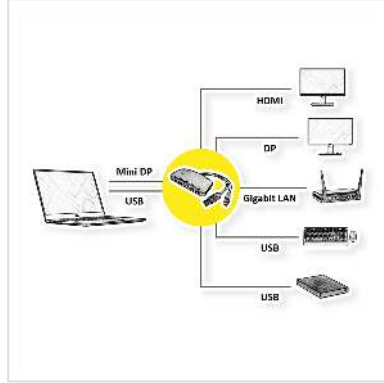

VALUE USB 3.2 Gen 1 Mini DP Docking Station

Artikelnummer	12.99.1041
Hersteller	VALUE
Hersteller-Art.-Nr.	12.99.1041

USB / Mini DisplayPort Docking Station mit HDMI, DisplayPort, Gigabit LAN und USB Schnittstellen für Ihr Notebook.

Erweitern Sie die Zahl der USB 3.0 Schnittstellen, verschaffen Sie sich eine weitere Video-Schnittstelle sowie den Anschluss an ein Netzwerk - alles nur mit dieser Docking Station.

- Verbindung zum Notebook über USB 3.0 (Upstream) und über Mini DP
- Anschluss für einen Monitor, entweder DP oder HDMI; Auflösung bis 1920 x 1080
- RJ-45 Port zum Anschluss an ein Gigabit Ethernet Netzwerk
- Stromversorgung über USB
- 2x USB 3.0 Port (Downstream) zum Anschluss weiterer USB-Geräte
- Unterstützte Betriebssysteme: Windows 7 / 8 / 8.1 / 10 und Mac OS 10
- Abmessungen: 305 x 120 x 20 mm
- Lieferumfang: USB 3.0 Multifunktions-Adapter, Quick Installation Guide

Anschlüsse nach außen:

- 2x USB 3.0 Typ A Buchse
- 1x HDMI Buchse
- 1x DisplayPort Buchse
- 1x RJ-45 - 10/100/1000 LAN

Anschlüsse zum Notebook:

- 1x USB 3.0 Typ A Stecker
- 1x Mini DP Stecker

Hinweis: Gemäß den aktuellen Spezifikationen der USB.org haben wir die technischen Daten unserer USB 3 Produkte angepasst. Die neue Kennzeichnung für die Ihnen bereits bekannten USB Spezifikationen wurde auf USB 3.2 Gen 1 (vormals USB 3.0 bzw. USB 3.1 Gen 1) sowie