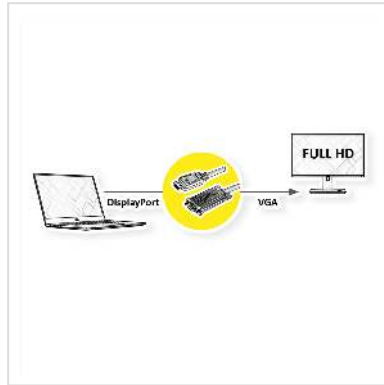

VALUE Kabel DisplayPort-VGA, DP ST - VGA ST, schwarz, 2 m

Artikelnummer	11.99.5802
Hersteller	VALUE
Hersteller-Art.-Nr.	11.99.5802
EAN (Einzelstück)	7630049616301

DisplayPort zu VGA Kabel zum Anschluss von beispielsweise einer Grafikkarte mit DP an einen Monitor mit VGA Anschluss - mit einer Auflösung von bis zu 1920x1080@60Hz!

- Zum Anschluss einer Grafikkarte mit DisplayPort an einen VGA-Monitor
 - Unterstützt maximale Auflösungen von bis zu 1920x1080 @60Hz
 - Die Verriegelungsmechanismen von DP und VGA verhindern das Herausrutschen der Stecker aus der Quelle/Display und sichern die Verbindung
 - Anschlüsse: DisplayPort Stecker und VGA Stecker
- Anmerkung: Das DisplayPort-VGA-Kabel funktioniert nur in eine Richtung: Der DisplayPort-Stecker muss mit dem Quellgerät (z.B. Grafikkarte) verbunden sein.

Technische Daten

Hersteller	VALUE
Produktgruppe	Video-Kabel
Produkttyp	DisplayPort-VGA Adapter
Farbe	schwarz

Länge	2 m
Max. Auflösung	1920 x 1080 / 1920 x 1200 @60Hz (2K, Full HD)
Seite 1 Typ des Anschlusses	DisplayPort
Seite 1 Art des Anschlusses	Männlich (Stecker)
Seite 2 Typ des Anschlusses	HD D-Sub 15-polig (HD-15), VGA
Seite 2 Art des Anschlusses	Männlich (Stecker)
Anwendungsbereich	extern
Handverriegelungsschrauben	ja
Gewicht	141.1 g
Verpackungshöhe	40 mm
Verpackungsbreite	170 mm
Verpackungstiefe	190 mm
Paketgewicht	0.19 kg