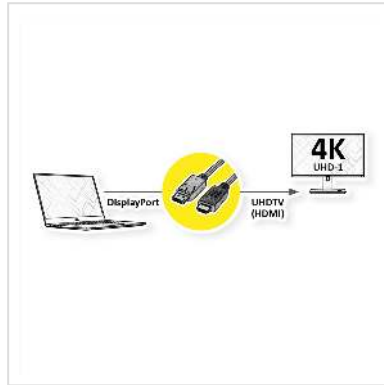

VALUE DisplayPort Kabel DP - UHDTV, ST/ST, schwarz, 2 m

| | |
|---------------------|---------------|
| Artikelnummer | 11.99.5786 |
| Hersteller | VALUE |
| Hersteller-Art.-Nr. | 11.99.5786 |
| EAN (Einzelstück) | 7611990145256 |

DisplayPort nach UHDTV Kabel zum Übertragen von Inhalten von beispielsweise Ihrer Grafikkarte (DisplayPort) auf Ihren TV (UHDTV) - mit einer Qualität von bis zu 3840x2160 @60Hz, inkl. Audio-Übertragung!

- UHDTV ist der Standard für die digitale Video-Übertragung im TV-/Multimedia-Bereich für z.B.: Anbindung eines TV-Gerätes mit HDMI-Schnittstelle an ein Abspielgerät mit DisplayPort-Anschluss.
- Kabel mit einem DisplayPort- und einem HDTV-Stecker. DisplayPort ist signalkompatibel zu HDMI.
- Hinweis: Ein DisplayPort-UHDTV-Kabel ist nur in einer Richtung verwendbar: der DisplayPort-Stecker ist nur auf der Datenquellenseite verwendbar(z.B. Grafikkarte).

Technische Daten

| | |
|---------------|----------------|
| Hersteller | VALUE |
| Produktgruppe | Kabel |
| Produkttyp | DP-UHDTV-Kabel |
| Farbe | schwarz |
| Länge | 2 m |

| | |
|-----------------------------|-------------------------------|
| Übertragungsqualität | DisplayPort v1.2 |
| Max. Auflösung | 3840 x 2160 @60Hz (4K, UHD-1) |
| Stecker Seite 1 | DisplayPort Stecker |
| Stecker Seite 2 | UHDTV Stecker |
| Seite 1 Typ des Anschlusses | DisplayPort |
| Seite 1 Art des Anschlusses | Männlich (Stecker) |
| Seite 2 Typ des Anschlusses | UHDTV |
| Seite 2 Art des Anschlusses | Männlich (Stecker) |
| Anwendungsbereich | extern |
| Kabelschirmung | geschirmt |
| Gewicht | 125.5 g |
| Verpackungshöhe | 20 mm |
| Verpackungsbreite | 170 mm |
| Verpackungstiefe | 160 mm |
| Paketgewicht | 0.1 kg |