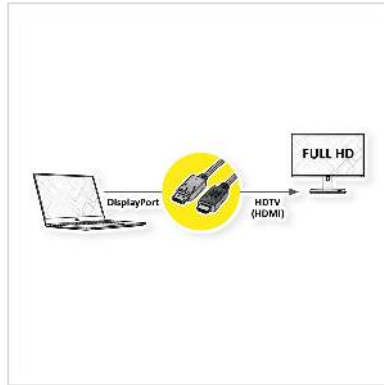

VALUE DisplayPort Kabel DP - HDTV, ST/ST, schwarz, 1,5 m

| | |
|---------------------|---------------|
| Artikelnummer | 11.99.5779 |
| Hersteller | VALUE |
| Hersteller-Art.-Nr. | 11.99.5779 |
| EAN (Einzelstück) | 7611990191390 |

2K

DisplayPort nach HDTV Kabel zum Übertragen von Inhalten von beispielsweise Ihrer Grafikkarte (DisplayPort) auf Ihren TV (HDTV) - mit einer Qualität von bis zu 1920x1080 @60Hz, inkl. Audio-Übertragung!

- HDTV ist der Standard für die digitale Video-Übertragung im TV-/Multimedia-Bereich für z.B.: Anbindung eines TV-Gerätes mit HDMI-Schnittstelle an ein Abspielgerät mit DisplayPort-Anschluss.
- Kabel mit einem DisplayPort- und einem HDTV-Stecker.
- Hinweis: Ein DisplayPort-HDTV-Kabel ist nur in einer Richtung verwendbar: der DisplayPort-Stecker ist nur auf der Datenquellenseite verwendbar (z.B. Grafikkarte).

Technische Daten

| | |
|---------------|---------------|
| Hersteller | VALUE |
| Produktgruppe | Kabel |
| Produkttyp | DP-HDTV-Kabel |
| Farbe | schwarz |
| Länge | 1.5 m |

| | |
|-----------------------------|---|
| Übertragungsqualität | DisplayPort v1.1 |
| Max. Auflösung | 1920 x 1080 / 1920 x 1200 @60Hz (2K, Full HD) |
| Stecker Seite 1 | DisplayPort Stecker |
| Stecker Seite 2 | HDTV Stecker |
| Seite 1 Typ des Anschlusses | DisplayPort |
| Seite 1 Art des Anschlusses | Männlich (Stecker) |
| Seite 2 Typ des Anschlusses | HDTV |
| Seite 2 Art des Anschlusses | Männlich (Stecker) |
| Anwendungsbereich | extern |
| Kabelschirmung | geschirmt |
| Gewicht | 95 g |
| Verpackungshöhe | 30 mm |
| Verpackungsbreite | 160 mm |
| Verpackungstiefe | 160 mm |
| Paketgewicht | 0.2 kg |