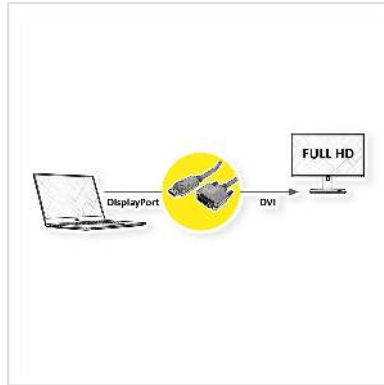

VALUE DisplayPort Kabel DP ST - DVI (24+1) ST, LSOH, schwarz, 5 m

Artikelnummer	11.99.5617
Hersteller	VALUE
Hersteller-Art.-Nr.	11.99.5617
EAN (Einzelstück)	7611990129751

2K

Schließen Sie Ihre Grafikkarte mittels DisplayPort an einen Monitor mit DVI Anschluss an - mit einer maximalen Auflösung von bis zu 1920x1080 @60Hz!

- DVI ist der Standard für die digitale Video-Übertragung im Computer-Bereich.
- Display Port ist der neue Standard für die digitale Audio/Video-Übertragung im TV- und Multimedia-Bereich für z.B. die Anbindung eines Monitors mit DVI-Schnittstelle an eine Grafikkarte mit DisplayPort-Anschluss. Der DisplayPort ist signalkompatibel zu DVI.
- Kabel mit einem DisplayPort-Stecker und einem DVI-Stecker
- Konform zu DP v1.1 (max. 2560 x 1600 @60Hz)

Halogenfrei. Flammwidrig. Raucharm.

Technische Daten

Hersteller	VALUE
Produktgruppe	Kabel
Produkttyp	DP-DVI-Kabel
Farbe	schwarz

Länge	5 m
Übertragungsqualität	DisplayPort v1.1
Max. Auflösung	1920 x 1080 / 1920 x 1200 @60Hz (2K, Full HD)
Seite 1 Typ des Anschlusses	DisplayPort
Seite 1 Art des Anschlusses	Männlich (Stecker)
Seite 2 Typ des Anschlusses	DVI-D 24+1, Dual-Link
Seite 2 Art des Anschlusses	Männlich (Stecker)
Anwendungsbereich	extern
Kabelschirmung	geschirmt
Handverriegelungsschrauben	ja
Material Aussenmantel Kabel	LSOH
Kabel LSOH	ja
Gewicht	303 g
Verpackungshöhe	40 mm
Verpackungsbreite	170 mm
Verpackungstiefe	150 mm
Paketgewicht	0.3 kg