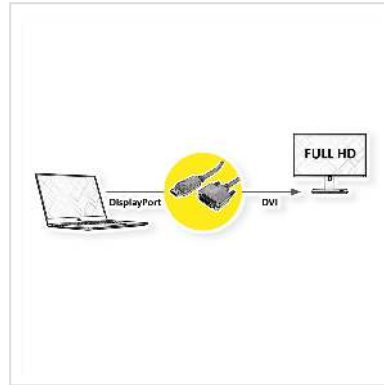

VALUE DisplayPort Kabel DP ST - DVI (24+1) ST, LSOH, schwarz, 2 m

Artikelnummer	11.99.5615
Hersteller	VALUE
Hersteller-Art.-Nr.	11.99.5615
EAN (Einzelstück)	7611990129737

2K

Schließen Sie Ihre Grafikkarte mittels DisplayPort an einen Monitor mit DVI Anschluss an - mit einer maximalen Auflösung von bis zu 1920x1080 @60Hz!

- DVI ist der Standard für die digitale Video-Übertragung im Computer-Bereich.
- Display Port ist der neue Standard für die digitale Audio/Video-Übertragung im TV- und Multimedia-Bereich für z.B. die Anbindung eines Monitors mit DVI-Schnittstelle an eine Grafikkarte mit DisplayPort-Anschluss. Der DisplayPort ist signalkompatibel zu DVI.
- Kabel mit einem DisplayPort-Stecker und einem DVI-Stecker
- Konform zu DP v1.1 (max. 2560 x 1600 @60Hz)

Halogenfrei. Flammwidrig. Raucharm.

Technische Daten

Hersteller	VALUE
Produktgruppe	Kabel
Produkttyp	DP-DVI-Kabel
Farbe	schwarz

Länge	2 m
Übertragungsqualität	DisplayPort v1.1
Max. Auflösung	1920 x 1080 / 1920 x 1200 @60Hz (2K, Full HD)
Seite 1 Typ des Anschlusses	DisplayPort
Seite 1 Art des Anschlusses	Männlich (Stecker)
Seite 2 Typ des Anschlusses	DVI-D 24+1, Dual-Link
Seite 2 Art des Anschlusses	Männlich (Stecker)
Anwendungsbereich	extern
Kabelschirmung	geschirmt
Handverriegelungsschrauben	ja
Material Aussenmantel Kabel	LSOH
Kabel LSOH	ja
Gewicht	112.8 g
Verpackungshöhe	20 mm
Verpackungsbreite	150 mm
Verpackungstiefe	150 mm
Paketgewicht	0.2 kg