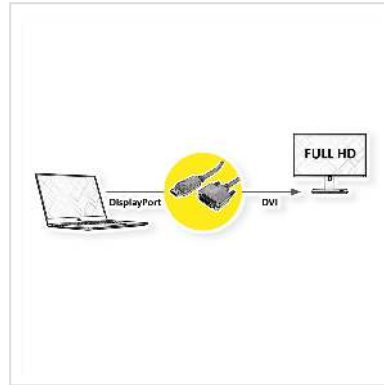

VALUE DisplayPort Kabel DP ST - DVI-D ST, schwarz, 1 m

Artikelnummer	11.99.5613
Hersteller	VALUE
Hersteller-Art.-Nr.	11.99.5613
EAN (Einzelstück)	7611990126323

2K

Schließen Sie Ihre Grafikkarte mittels DisplayPort an einen Monitor mit DVI Anschluss an - mit einer maximalen Auflösung von bis zu 1920x1080 @60Hz!

- DVI ist der Standard für die digitale Video-Übertragung im Computer-Bereich.
- Display Port ist der neue Standard für die digitale Audio/Video-Übertragung im TV- und Multimedia-Bereich für z.B. die Anbindung eines Monitors mit DVI-Schnittstelle an eine Grafikkarte mit DisplayPort-Anschluss. Der DisplayPort ist signalkompatibel zu DVI.
- Kabel mit einem DisplayPort-Stecker und einem DVI-Stecker

Technische Daten

Hersteller	VALUE
Produktgruppe	Kabel
Produkttyp	DP-DVI-Kabel
Farbe	schwarz
Länge	1 m
Übertragungsqualität	DisplayPort v1.1
Max. Auflösung	1920 x 1080 / 1920 x 1200 @60Hz (2K, Full HD)

Seite 1 Typ des Anschlusses	DisplayPort
Seite 1 Art des Anschlusses	Männlich (Stecker)
Seite 2 Typ des Anschlusses	DVI-D 24+1, Dual-Link
Seite 2 Art des Anschlusses	Männlich (Stecker)
Anwendungsbereich	extern
Kabelschirmung	geschirmt
Handverriegelungsschrauben	ja
Kabel LSOH	nein
Gewicht	90.9 g
Verpackungshöhe	40 mm
Verpackungsbreite	160 mm
Verpackungstiefe	230 mm
Paketgewicht	0.094 kg