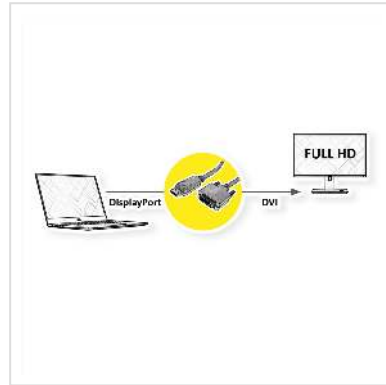

VALUE DisplayPort Kabel DP ST - DVI-D ST, schwarz, 3 m

Artikelnummer	11.99.5611
Hersteller	VALUE
Hersteller-Art.-Nr.	11.99.5611
EAN (Einzelstück)	7611990126699

2K

Schließen Sie Ihre Grafikkarte mittels DisplayPort an einen Monitor mit DVI Anschluss an - mit einer maximalen Auflösung von bis zu 1920x1080 @60Hz!

- DVI ist der Standard für die digitale Video-Übertragung im Computer-Bereich.
- Display Port ist der neue Standard für die digitale Audio/Video-Übertragung im TV- und Multimedia-Bereich für z.B. die Anbindung eines Monitors mit DVI-Schnittstelle an eine Grafikkarte mit DisplayPort-Anschluss. Der DisplayPort ist signalkompatibel zu DVI.
- Kabel mit einem DisplayPort-Stecker und einem DVI-Stecker

Technische Daten

Hersteller	VALUE
Produktgruppe	Kabel
Produkttyp	DP-DVI-Kabel
Farbe	schwarz
Länge	3 m
Übertragungsqualität	DisplayPort v1.1
Max. Auflösung	1920 x 1080 / 1920 x 1200 @60Hz (2K, Full HD)

Seite 1 Typ des Anschlusses	DisplayPort
Seite 1 Art des Anschlusses	Männlich (Stecker)
Seite 2 Typ des Anschlusses	DVI-D 24+1, Dual-Link
Seite 2 Art des Anschlusses	Männlich (Stecker)
Anwendungsbereich	extern
Kabelschirmung	geschirmt
Handverriegelungsschrauben	ja
Kabel LSOH	nein
Gewicht	210.2 g
Verpackungshöhe	25 mm
Verpackungsbreite	160 mm
Verpackungstiefe	160 mm
Paketgewicht	0.2 kg