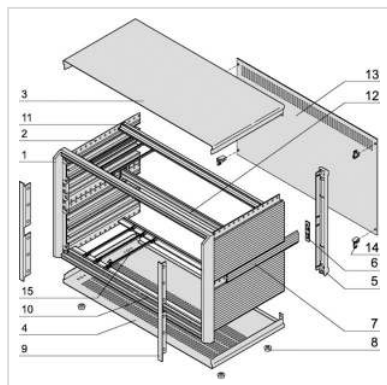

# SCHROFF Komplettgehäuse, ungeschirmt - PROPAC PRO GEH.3HE 84TE 506T

Artikelnummer	26.15.5889	<b>SCHROFF</b>
Hersteller	SCHROFF	
Hersteller-Art.-Nr.	24576013	

PROPAC PRO CASE 3U 84HP 506D

Tischgehäuse vormontiert für Europakartenmontage - Ungeschirmt - Lüftungsschlitze im Boden und in der Rückwand - Für Kartentiefe 160 mm, 220 mm, 280 mm und 340 mm

## Technische Daten

Hersteller	SCHROFF
Produktgruppe	SCHROFF 19" Schränke & Ausbauteile
Produkttyp	Propac PRO