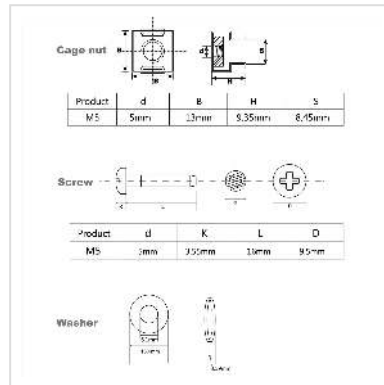

ROLINE Montagematerial für 19"-Komponenten, M5, 100-fach, schwarz

Artikelnummer	26.50.5006
Hersteller	ROLINE
Hersteller-Art.-Nr.	26.50.5006
EAN (Einzelstück)	7630049617766

roline
Designed for Professionals

19"-Befestigungsatz, 100er Set (Schraube, Scheibe, Mutter). Zur Montage von Frontplatten oder Verteilerfeldern an Winkelprofilen oder Tiefenstreben mit Rechtecklochung.

- Zur Befestigung von Frontplatten, Verteilerfeldern oder anderen Einbauten an Gestell, Winkelprofilen oder Tiefenstreben mit Rechtecklochung

Lieferumfang

- 100x Linsenschraube, M5 x 16, St, verzinkt, schwarz
- 100x Kunststoffscheibe, schwarz
- 100x Käfigmutter M5, St, verzinkt, schwarz

Technische Daten

Hersteller	ROLINE
Produktgruppe	19"-/10"-Sonstiges Zubehör
Produkttyp	Montagematerial
Farbe	schwarz
Lieferumfang	100x Linsenschraube, M5 x 16, St, verzinkt, schwarz 100x Kunststoffscheibe, schwarz 100x Käfigmutter M5, St, verzinkt, schwarz
Gewicht	736.7 g

Verpackungshöhe	40 mm
-----------------	-------

Verpackungsbreite	140 mm
-------------------	--------

Verpackungstiefe	140 mm
------------------	--------

Paketgewicht	1 kg
--------------	------