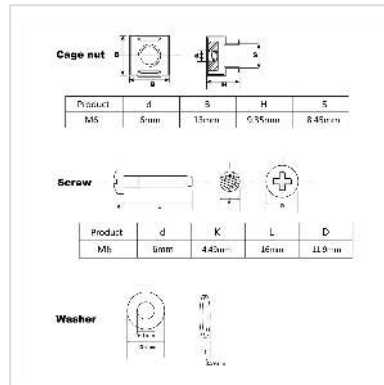

# ROLINE Montagematerial für 19"-Komponenten, M6, 100 fach, schwarz

<b>Artikelnummer</b>	26.50.5005
<b>Hersteller</b>	ROLINE
<b>Hersteller-Art.-Nr.</b>	26.50.5005
<b>EAN (Einzelstück)</b>	7630049617759

**roline**  
Designed for Professionals

**19"-Befestigungssatz, 100er Set (Schraube, Scheibe, Mutter). Zur Montage von Frontplatten oder Verteilerfeldern an Winkelprofilen oder Tiefenstreben mit Rechtecklochung.**

- Zur Befestigung von Frontplatten, Verteilerfeldern oder anderen Einbauten an Gestell, Winkelprofilen oder Tiefenstreben mit Rechtecklochung

---

Breite	100 mm
--------	--------

Tiefe	100 mm
-------	--------

Gewicht	900 g
---------	-------

Verpackungshöhe	40 mm
-----------------	-------

Verpackungsbreite	110 mm
-------------------	--------

Verpackungstiefe	160 mm
------------------	--------