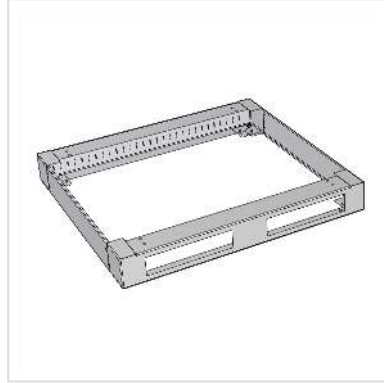

Sockel für ROLINE Serverschrank 800x1000 mm

Artikelnummer 26.50.0821
Hersteller ROLINE
Hersteller-Art.-Nr. 929-299-31

Sockel für 19"-Schrank

- Sockel passend zum ROLINE Serverschrank
- 800 x 1000 mm

Hinweis: Abbildung ähnlich

Technische Daten

Hersteller	ROLINE
Produktgruppe	19"-/10"-Sonstiges Zubehör
Produkttyp	Kabelführung
Farbe	schwarz
Verpackungshöhe	140 mm
Verpackungsbreite	280 mm
Verpackungstiefe	1030 mm
Paketgewicht	10.105 kg