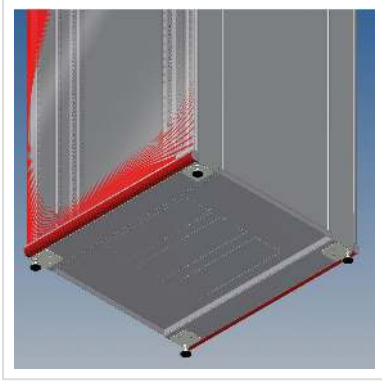

Bodenblech für ROLINE Netzwerkschrank 800x800 mm

Artikelnummer 26.50.0812
Hersteller ROLINE
Hersteller-Art.-Nr. 929-299-12

Bodenblech für 19"-Schrank

- Bodenblech passend zum ROLINE Netzwerkschrank
- 800 x 800 mm

Technische Daten

Hersteller	ROLINE
Produktgruppe	19"/-10"-Sonstiges Zubehör
Produkttyp	Kabelführung
Farbe	grau
Verpackungshöhe	50 mm
Verpackungsbreite	580 mm
Verpackungstiefe	840 mm
Paketgewicht	4.63 kg