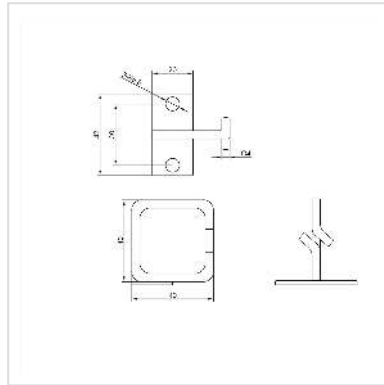

ROLINE Kabelöse, 40x40 mm, Metall, Kabeleinführung seitlich

Artikelnummer	26.30.0012
Hersteller	ROLINE
Hersteller-Art.-Nr.	26.30.0012
EAN (Einzelstück)	7630049624733

ROLINE Kabelöse mit gebogener Öffnung seitlich für leichtes Einführen von Kabeln - die Größe von 40x40 mm bietet Platz für viele Kabelstränge und unterstützt so eine ordentliche Verkabelung in Ihrem Schrank.

- Zur Montage an 19"-Winkelprofilen
- Hilft bei der sauberen Verkabelung Ihrer Netzwerktechnik
- Vertikale Kabelführung seitlich vor dem 19"-Winkel
- Kabelmanager aus 5 mm starkem Rundmetall, verzinkt
- Winkel seitlich angeschweißt - so verdecken die Kabel keine 19"-Einbauten im Schrank

Technische Daten

Hersteller	ROLINE
Produktgruppe	19"/-10"-Kabelmanagement
Produkttyp	Kabelöse
Farbe	silberfarben
Lieferumfang	Kabelöse
Höhe	40 mm
Breite	40 mm
Tiefe	42 mm
Gewicht	25.1 g

Verpackungshöhe	20 mm
Verpackungsbreite	30 mm
Verpackungstiefe	30 mm
Paketgewicht	0.02 kg