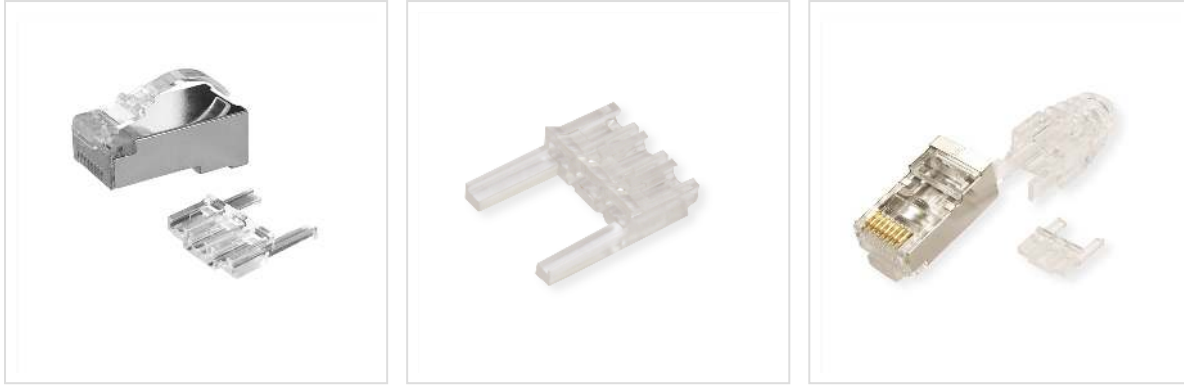

ROLINE Modular Plug geschirmt, Kat.6 (Class E), Bogen-Rasthebel, 10 Stck

Artikelnummer 21.17.3091
Hersteller ROLINE
Hersteller-Art.-Nr. 21.17.3091

roline
Designed for Professionals

Modularstecker für die Twisted-Pair Netzwerkverkabelung

- Modularstecker geschirmt
- Vergoldete Kontakte
- Zum Einsatz mit Kat.6 Verkabelung
- Für Massivdrahtkabel geeignet
- Mit Einführungshilfe
- Lieferumfang: 10 Stück

Technische Daten

Hersteller	ROLINE
Produktgruppe	Anschluss technik TP
Produkttyp	RJ-45 Modular Stecker
Farbe	transparent
Lieferumfang	10 Stück
Schirmungstyp	geschirmt
Übertragungsqualität	Cat6 / Class E
Material (Gehäuse)	Kunststoff / Metallschirmung
Schirmkontaktierung	ja
gesonderte Zugentlastung	nein

Steckrichtung	gerade
---------------	--------

Gewicht	31.1 g
---------	--------