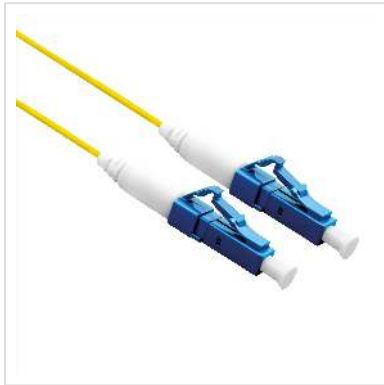

ROLINE Glasfaserkabel 9/125 µm OS2, LC/LC, LSOH, simplex, gelb, 7 m

Artikelnummer	21.15.8846
Hersteller	ROLINE
Hersteller-Art.-Nr.	21.15.8846
EAN (Einzelstück)	7611990124473

LSOH

ROLINE LSOH LWL-Patchkabel in OS2-Qualität für Hochgeschwindigkeits-Internet verbindet Glasfasersteckdose mit Switch, Router oder Internetbox

- Verbindet Glasfasersteckdose mit Switch/Router/Internetbox
- Geeignet für Hochgeschwindigkeits-Internet
- LWL-Patchkabel simplex mit Single Mode-Fasern in OS2-Qualität

Halogenfrei. Flammwidrig. Raucharm.

Technische Daten

Hersteller	ROLINE
Produktgruppe	Fiber Optic Kabel
Produkttyp	LWL-Patchkabel OS2
Farbe	gelb
Länge	7 m
Anzahl Fasern	1
Kabeltyp	Simplexkabel

Aussenkabel	nein
Faserquerschnitt	Singlemode 9/125µm OS2
Anschlüsse	LC UPC / LC UPC
Seite 1 Typ des Anschlusses	LC UPC
Stecker Seite 1 Ferrule	Keramik
Seite 2 Typ des Anschlusses	LC UPC
Stecker Seite 2 Ferrule	Keramik
Min. Biegeradius, statisch	12 mm
Min. Biegeradius, dynamisch	24 mm
Farbe (Kabel)	gelb
Aussen-Ø Kabel	1,2mm
Kabel LSOH	ja
Flammwidrig nach IEC 60332-1-2	ja
Raucharm nach EN IEC 61034-2	ja
Halogenfrei nach EN IEC 60754-2	ja
Max. Einfügungsdämpfung	0.3 dB
Min. Rückflussdämpfung	50 dB
Gewicht	12.7 g
Verpackungshöhe	10 mm
Verpackungsbreite	160 mm
Verpackungstiefe	170 mm
Paketgewicht	0.18 kg