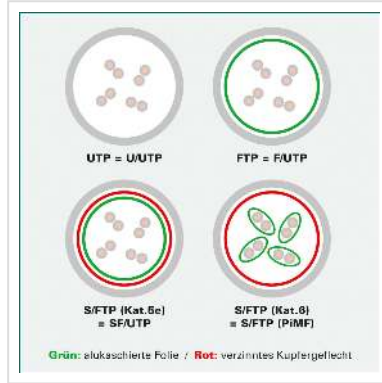

ROLINE Patchkabel Kat.6A U/FTP, grau, 15 m

Artikelnummer	21.15.1653	roline Designed for Professionals
Hersteller	ROLINE	
Hersteller-Art.-Nr.	21.15.1653	

Konfektioniertes Twisted-Pair-Patchkabel mit RJ-45 Steckern auf beiden Seiten. Paarweise Schirmung ist an den RJ-45 Steckern aufgelegt. Strapazierfähig dank angespritztem Knickschutz. Als Rangierkabel in Patchfeldern oder als Geräteanschlusskabel geeignet und für die Anwendung im LAN vorgesehen.

- Kontaktbelegung: 1:1
- Gemäß EIA/TIA568, 8 Adern
- Aufbau: 8 Adern Litze, paarweise Schirmung: Alu-kaschierte Polyesterfolie (mit dem Stecker verbunden)
- Hochwertig vergoldete Kontakte

Technische Daten

Hersteller	ROLINE
Produktgruppe	Twisted Pair Kabel
Produkttyp	UTP Patchkabel
Farbe	grau
Länge	15 m
Schirmungstyp	UTP
Übertragungsqualität	Cat6A / Class EA

Anzahl Adern	8
Aderntyp	Litze
Gekreuzt	nein
Farbe (Tülle)	grau
Kabel LSOH	nein
Seite 1 Typ des Anschlusses	RJ-45
Seite 1 Art des Anschlusses	Männlich (Stecker)
Seite 2 Typ des Anschlusses	RJ-45
Seite 2 Art des Anschlusses	Männlich (Stecker)
Steckertyp RJ45	Standard