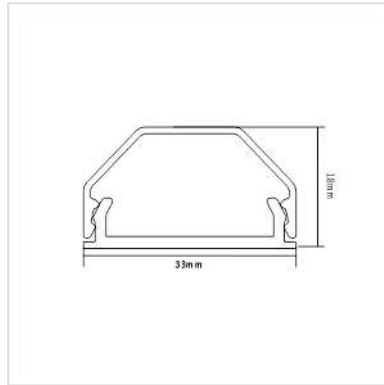

ROLINE Kabelkanal, Aluminium, 33 x 18 mm, weiß, 1,1 m

| | |
|----------------------------|---------------|
| Artikelnummer | 19.08.3110 |
| Hersteller | ROLINE |
| Hersteller-Art.-Nr. | 19.08.3110 |
| EAN (Einzelstück) | 7630049614604 |

ROLINE Kabelkanal aus leichtem, solidem Aluminium - einfach zu öffnen für schnelle und einfache Anpassbarkeit.

- Geschlossene Schiene zur Kabelführung an der Wand
- Unauffälliges Design, bestens geeignet für Büros und Privatanwender
- Sehr stabil, daher auch geeignet als Bodenschiene
- Große Öffnung für Strom- und Datenkabel
- Zweiteilig aufgebaut: Unterteil mit Schraublöchern und abgerundetes Deckpanel
- Material: Aluminium
- Farbe: weiß
- Abmessungen: 33 x 1100 x 18 mm

Technische Daten

| | |
|---------------|---------------------------|
| Hersteller | ROLINE |
| Produktgruppe | Klettbänder / Kabelbinder |
| Produkttyp | Kabelführungssystem |
| Farbe | weiß |
| Länge | 1.1 m |
| Lieferumfang | Kabelschiene, 1x |
| Höhe | 18 mm |

| | |
|-------------------|----------|
| Breite | 33 mm |
| Tiefe | 1100 mm |
| Gewicht | 447.3 g |
| Verpackungshöhe | 40 mm |
| Verpackungsbreite | 1120 mm |
| Verpackungstiefe | 70 mm |
| Paketgewicht | 0.502 kg |