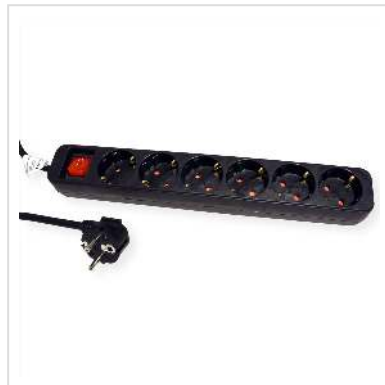

ROLINE 6-fach Steckdosenleiste mit Schalter, schwarz, 1,5 m

Artikelnummer	19.07.1074
Hersteller	ROLINE
Hersteller-Art.-Nr.	19.07.1074
EAN (Einzelstück)	7630049612228

roline
Designed for Professionals

Steckerleiste mit Schutzkontakt-Steckdosen für den Innenbereich inkl. Ein/Aus-Schalter und Berührungsschutz

- 6-fach Steckdosenleiste Kunststoff
- Steckdosen sind um 45° gedreht
- 2poliger Schalter (beleuchtet)
- Zuleitung 1,5 m mit abgewinkeltem Schutzkontaktstecker

Technische Daten

Hersteller	ROLINE
Produktgruppe	Steckdosenleisten
Produkttyp	Steckdosenleiste
Farbe	schwarz
Länge	1.5 m
Funktion	6-fach Steckdosenleiste
Bauform	Desktop Steckdosenleiste

Max. Belastbarkeit	3600 W
Max. Spannung	250V AC
Ein/Aus-Schalter	ja
Schalter-Typ	2 polig, beleuchtet
Anzahl der Steckdosen­­töpfe	6
Anzahl Ausgänge/Winkel	6 / 45°
Anordnung Ausgänge	Reihe
Dosentyp	Schutzkontakt, CEE 7/3, Typ-F
Material (Gehäuse)	Kunststoff
Anschlusskabel	H0V5VV-F3G 1,5mm ² 1,5 m
Anschlussstecker	Schutzkontakt
Steckertyp	Schutzkontakt, CEE 7/7, Typ-E/F
Mit erhöhtem Berührungsschutz	ja
Regionale Verwendung	Deutschland, Österreich, Niederlande
Netzanschluss	Schutzkontaktstecker, Typ-E/F
Höhe	40 mm
Breite	52 mm
Tiefe	320 mm
Gewicht	387.8 g
Verpackungshöhe	50 mm
Verpackungsbreite	50 mm
Verpackungstiefe	320 mm
Paketgewicht	0.4 kg