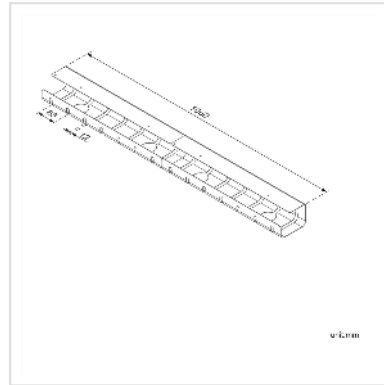

ROLINE Kabelkanal, Untertischmontage (2 Stück), silberfarben

Artikelnummer	17.03.1302
Hersteller	ROLINE
Hersteller-Art.-Nr.	17.03.1302
EAN (Einzelstück)	7611990160822

Zwei Kabelkanäle für eine saubere Kabelführung unter dem Schreibtisch

- Sehr stabil
- Schnell zu installieren
- Bietet viel Platz für alle Kabel
- Farbe: silber
- Lieferumfang: 2x Kabelkanal à 530 x 110 x 80 mm

Technische Daten

Hersteller	ROLINE
Produktgruppe	EDV-Möbel
Produkttyp	Kabelführungssystem
Farbe	silberfarben
Länge	106 cm
Lieferumfang	2x Kabelkanal à 530 x 110 x 80 mm
Höhe	80 mm
Breite	110 mm
Tiefe	1060 mm
Gewicht	2208.2 g

Verpackungshöhe	130 mm
-----------------	--------

Verpackungsbreite	100 mm
-------------------	--------

Verpackungstiefe	560 mm
------------------	--------

Paketgewicht	2.6 kg
--------------	--------