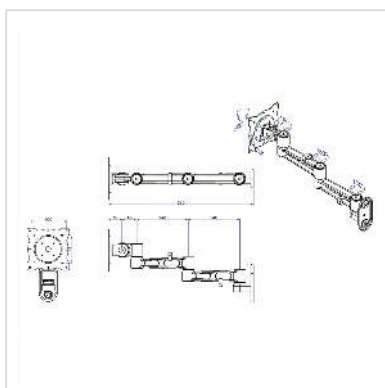

ROLINE LCD-Wandhalterung, 5 Gelenke, bis 10 kg, schwarz

Artikelnummer	17.03.1198
Hersteller	ROLINE
Hersteller-Art.-Nr.	17.03.1198
EAN (Einzelstück)	7611990142873

Schwenk- und neigbare Wandhalterung für Monitore und TVs!

- Der Monitorarm kann flexibel auf den besten Blickwinkel für den Betrachter eingestellt werden
- Zur Befestigung von Bildschirmen mit VESA 75 (75x75mm), VESA 100 (100x100mm)
- Zur Wandmontage
- Drehbereich: 180° (90° links oder rechts)
- Solide Ausführung aus schwarz lackiertem Guss
- Inklusive Clips zur Kabelführung
- Farbe: schwarz

Technische Daten:

Drehpunkte: 5

Max. Armlänge: 395 mm

Neigbar auf und ab: 80°

Neigbar auf und ab: 100°

Technische Daten

Hersteller	ROLINE
Produktgruppe	LCD-Monitorarme
Produkttyp	Monitorarm, Wandmontage
Farbe	schwarz

Maximale Tragkraft	10 kg
Anzahl Drehpunkte	5
Befestigung	Wandmontage
Armlänge maximal	395 mm
Verstellmöglichkeit	Einstellbarer Federspanner
Neigbar	ja
Anzahl Monitore	1
VESA 75 x 75 mm	ja
VESA 100 x 100 mm	ja
Materialgruppe	Metall
Gewicht	1318.4 g
Verpackungshöhe	115 mm
Verpackungsbreite	145 mm
Verpackungstiefe	222 mm
Paketgewicht	1.6 kg