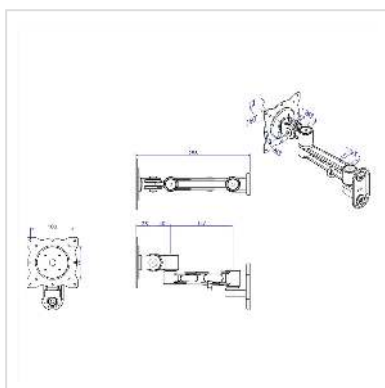

ROLINE LCD-Wandhalterung, 4 Gelenke, bis 10 kg, schwarz

Artikelnummer	17.03.1197
Hersteller	ROLINE
Hersteller-Art.-Nr.	17.03.1197
EAN (Einzelstück)	7611990142866

Schwenk- und neigbare Wandhalterung für Monitore und TVs!

- Der Monitorarm kann flexibel auf den besten Blickwinkel für den Betrachter eingestellt werden
- Zur Befestigung von Bildschirmen mit VESA 75 (75x75mm), VESA 100 (100x100mm)
- Zur Wandmontage
- Drehbereich: 180° (90° links oder rechts)
- Solide Ausführung aus schwarz lackiertem Guss
- Farbe: schwarz

Technische Daten:

Drehpunkte: 4

Max. Armlänge: 256 mm

Neigbar auf und ab: 80°

Technische Daten

Hersteller	ROLINE
Produktgruppe	LCD-Monitorarme
Produkttyp	Monitorarm, Wandmontage
Farbe	schwarz
Maximale Tragkraft	10 kg

Anzahl Drehpunkte	4
Befestigung	Wandmontage
Armlänge maximal	256 mm
Verstellmöglichkeit	Einstellbarer Federspanner
Neigbar	ja
Anzahl Monitore	1
VESA 75 x 75 mm	ja
VESA 100 x 100 mm	ja
Materialgruppe	Metall
Gewicht	1072.4 g
Verpackungshöhe	115 mm
Verpackungsbreite	125 mm
Verpackungstiefe	220 mm
Paketgewicht	1.3 kg