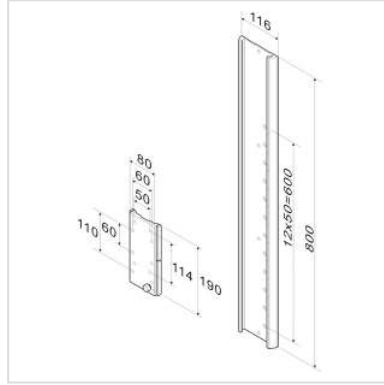

ROLINE Führungsschiene für LCD- und Tastaturarme

Artikelnummer	17.03.1151
Hersteller	ROLINE
Hersteller-Art.-Nr.	17.03.1151
EAN (Einzelstück)	7611990169870

Schienensystem für die Wandmontage von LCD-Monitorarmen

- Kann horizontal oder vertikal angebracht werden
- Erlaubt den flexiblen Zusammenbau einer Konsole mit LCD Monitor, Tastatur und Maus
- Kompatibel mit verschiedensten LCD-Monitorarmen
- Folgende Monitorarme können an dem Schienensystem verwendet werden: 17.03.1124, 17.03.1125, 17.03.1126, 17.03.1122, 17.03.1123, 17.03.1115, 17.03.1119
- Als Tastatur-/Mausablage kann die Artikelnummer 17.03.1193 verwendet werden
- Länge: 80cm

Technische Daten

Hersteller	ROLINE
Produktgruppe	LCD-Monitorarme
Produkttyp	Zubehör
Farbe	grau
Befestigung	Wandmontage
Verstellmöglichkeit	Mechanisch
Materialgruppe	Metall