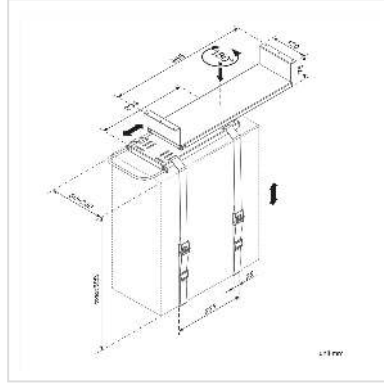

## Stabiler PC Halter zur Untertischmontage für mehr Platz auf Ihrem Arbeitstisch

- Platzsparender PC Halter, schafft mehr Platz auf Ihrem Arbeitstisch
- Stabile Stahlkonstruktion, drehbar bis 180°, ausziehbar bis 14cm
- Befestigung unter der Tischplatte (mind. 15mm), Schrauben nicht im Lieferumfang

## ROLINE platzsparende PC-Halterung zur Montage unter der Tischplatte - Flexibel einstellbar durch Gurtesystem für mehr Platz auf dem Schreibtisch.

Mit der ROLINE Computerhalterung verschwindet der Rechner ohne großen Aufwand unter dem Schreibtisch. Aufgrund der Tragkraft von bis zu 20 kg und dem individuell einstellbaren Gurtesystem, ist die Halterung für viele PCs geeignet. Die solide Stahlkonstruktion des Holders trägt das Computer-Gehäuse stabil und sicher. Die hochwertige, silberfarbene Beschichtung der Stahlelemente ist besonders langlebig und resistent gegenüber Kratzern oder Lack-Absplitterungen. Mittels des integrierten Handgriffes kann die Konstruktion ohne großen Aufwand unter dem Tisch bis auf 14 cm hervor gezogen oder um bis zu 180° gedreht werden. Die Erhöhung des Rechners ermöglicht eine volle Funktionsfähigkeit für den Lüfter unterhalb des Computers.

### Technische Daten

Hersteller

ROLINE

Produktgruppe

Büromöbel

Produkttyp

PC-Halterung

Farbe	silberfarben
Maximale Tragkraft	20 kg
Anzahl Drehpunkte	keine
Befestigung	Untertischplatte
Armlänge maximal	PC-Höhe max. 500mm
Verstellmöglichkeit	Einstellbarer Federspanner
Materialgruppe	Metall
Technische Besonderheiten	PC-Breite 50-240mm
Höhe	402 mm
Gewicht	2860.2 g
Verpackungshöhe	120 mm
Verpackungsbreite	160 mm
Verpackungstiefe	480 mm
Paketgewicht	2.982 kg