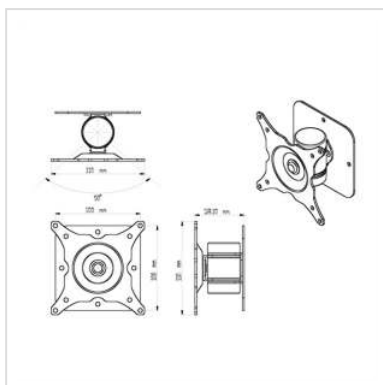

ROLINE Wandbefestigung für Tablethalterung 17.03.0025, weiss

Artikelnummer	17.03.0026
Hersteller	ROLINE
Hersteller-Art.-Nr.	17.03.0026
EAN (Einzelstück)	7611990124350

roline[®]
Designed for Professionals

Zur Anbringung/Befestigung der Tablet-Halterung 17.03.0025 an einer Wand

- VESA 100 x 100mm
- Farbe: weiss

Technische Daten

Hersteller	ROLINE
Produktgruppe	Tablet Halter
Produkttyp	Zubehör für iPad, Ebook, Tablet PC
Farbe	grau