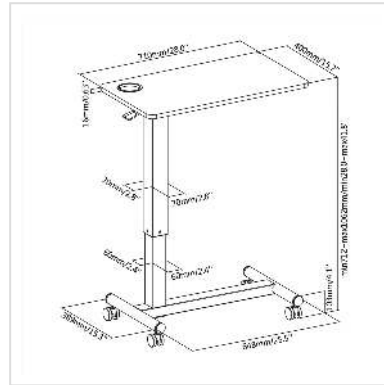

# ROLINE Gasfeder-Beistelltisch, höhenverstellbar, weiß

<b>Artikelnummer</b>	17.02.1549
<b>Hersteller</b>	ROLINE
<b>Hersteller-Art.-Nr.</b>	17.02.1549
<b>EAN (Einzelstück)</b>	7630049619937

**roline**  
Designed for Professionals

**Der Gasfeder-Beistelltisch / Arbeitsplatz ist je nach Bedarf höhenverstellbar und damit universell und ergonomisch einsetzbar.**

Arbeiten Sie gesünder! Ein Wechsel von Sitzen und Stehen ist gut für Ihre Wirbelsäule. Mit dem höhenverstellbaren ROLINE Gasfeder-Beistelltisch können Sie jetzt die Arbeit nach Bedarf im Sitzen oder im Stehen erledigen.

- Große Arbeitsplatte (B x T: 71 x 40 cm)
- Fahrbar über 4 Räder, davon 2 feststellbar
- Max. Belastung: 7 kg
- Farbe: weiß
- Abmessungen (H x B x T): min. 71 cm / max. 106 cm x 71 cm x 40 cm
- Tischplattenstärke 16 mm (Melamin)

### Technische Daten

Hersteller	ROLINE
Produktgruppe	EDV-Möbel
Produkttyp	PC-Arbeitsplatz
Farbe	weiß
Lieferzustand	zerlegt
Breite Tischplatte	70 cm
Tiefe Tischplatte	40 cm
Stärke Tischplatte	16 mm
Höhe	712 mm
Breite	710 mm
Tiefe	400 mm
Gewicht	11936.1 g
Verpackungshöhe	230 mm
Verpackungsbreite	470 mm
Verpackungstiefe	780 mm
Paketgewicht	13.5 kg