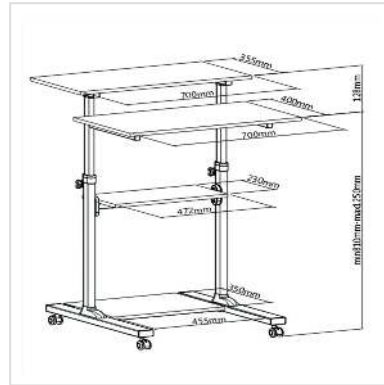

ROLINE PC-Steh-Arbeitsplatz, höhenverstellbar, schwarz / grau

Artikelnummer	17.02.1547
Hersteller	ROLINE
Hersteller-Art.-Nr.	17.02.1547
EAN (Einzelstück)	7611990142934

roline
Designed for Professionals

Ein universal einsetzbarer, höhenverstellbarer Tisch für die Arbeit im Stehen oder als Rednerpult für Präsentationen!

Arbeiten Sie gesünder! Ein Wechsel von Sitzen und Stehen ist gut für Ihre Wirbelsäule. Mit dem höhenverstellbaren ROLINE PC-Steh-Arbeitsplatz können Sie jetzt die Arbeit am PC im Stehen erledigen.

- PC-Station für die Arbeit im Stehen oder als Rednerpult für Präsentationen
- Stabiles Metall- / Kunststoffgestell
- Grosse Deckplatte für den Monitor und/oder als Ablagefläche (BxT: 70x35,5cm)
- Tastaturablage und Mausablage (BxT: 70x40cm)
- Zwischenebene (BxT: 47,2 x 23cm), z.B. für Drucker nutzbar
- Bodenplatte (BxT: 45,5 x 35cm)
- Mobil durch 4 Rollen, davon zwei feststellbar
- Farbe: Gestell in lichtgrau, Platten in schwarz mit Umrandung
- Abmessungen (HxBxT): min. 81 / max. 125 (+12,8 cm) x 70 x 70,5 cm
- Gewicht: 18 kg

Der Steh-Arbeitsplatz ist je nach Bedarf höhenverstellbar und damit universell und ergonomisch einsetzbar.

Technische Daten

Hersteller ROLINE

Produktgruppe	EDV-Möbel
Produkttyp	PC-Arbeitsplatz
Farbe	schwarz / grau
Breite Tischplatte	70 cm
Tiefe Tischplatte	35.5 cm
Höhe	810 mm
Breite	1250 mm
Tiefe	705 mm
Gewicht	18412.9 g
Verpackungshöhe	110 mm
Verpackungsbreite	780 mm
Verpackungstiefe	950 mm
Paketgewicht	20.4 kg