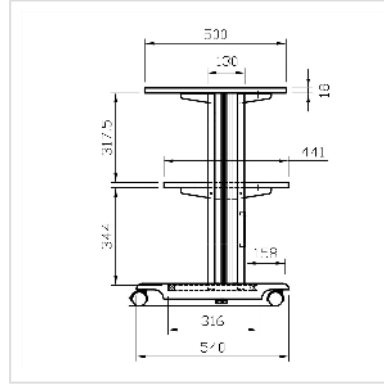

ROLINE Druckertisch, grau

Artikelnummer	17.01.1087
Hersteller	ROLINE
Hersteller-Art.-Nr.	17.01.1087
EAN (Einzelstück)	7611990120758

roline
Designed for Professionals

Stabiler Druckertisch mit drei Ebenen und vier Rollen

- Stabiles Metall-/ Kunststoffgestell
- Druckerebene (B×T: 68×50cm)
- Zwischenebene (B×T: 58,5×44cm)
- Bodenplatte (B×T: 57,5×31,5cm)
- Mobil durch 4 Rollen, davon 2 feststellbar
- Belastbarkeit: bis 30kg
- Farbe Gestell: lichtgrau
- Farbe Platte: weiss (Plattenumrandung: grau)
- Abmessungen (H×B×T): 77,5×68×54cm
- Montageart bei Lieferung: zerlegt
- Gewicht: 16 kg

Technische Daten

Hersteller	ROLINE
Produktgruppe	EDV-Möbel
Produkttyp	Druckertisch
Farbe	grau
Lieferzustand	zerlegt
Breite Tischplatte	68 cm
Tiefe Tischplatte	50 cm

Höhe	775 mm
Breite	680 mm
Tiefe	540 mm
Gewicht	16 kg
Verpackungshöhe	110 mm
Verpackungsbreite	560 mm
Verpackungstiefe	750 mm
Paketgewicht	18 kg