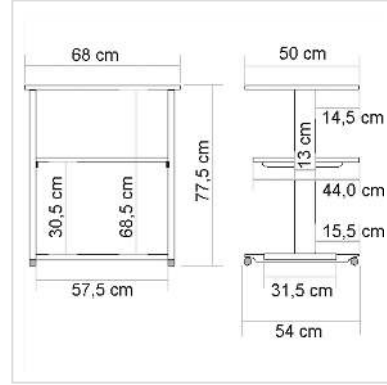

ROLINE Druckertisch, grau

Artikelnummer	17.01.1087
Hersteller	ROLINE
Hersteller-Art.-Nr.	17.01.1087
EAN (Einzelstück)	7611990120758

roline
Designed for Professionals

Stabiler Druckertisch mit drei Ebenen und vier Rollen

- Stabiles Metall-/ Kunststoffgestell
- Druckerebene (B×T: 68×50cm)
- Zwischenebene (B×T: 58,5×44cm)
- Bodenplatte (B×T: 57,5×31,5cm)
- Mobil durch 4 Rollen, davon 2 feststellbar
- Belastbarkeit: bis 30kg
- Farbe Gestell: lichtgrau
- Farbe Platte: weiss (Plattenumrandung: grau)
- Abmessungen (H×B×T): 77,5×68×54cm
- Montageart bei Lieferung: zerlegt
- Gewicht: 16 kg

Technische Daten

Hersteller	ROLINE
Produktgruppe	EDV-Möbel
Produkttyp	Druckertisch
Farbe	grau
Lieferzustand	zerlegt
Breite Tischplatte	68 cm
Tiefe Tischplatte	50 cm

Höhe	775 mm
Breite	680 mm
Tiefe	540 mm
Gewicht	16 kg
Verpackungshöhe	110 mm
Verpackungsbreite	560 mm
Verpackungstiefe	750 mm
Paketgewicht	18 kg