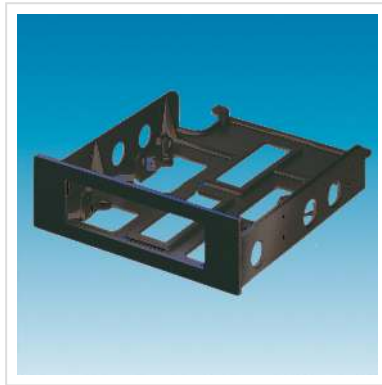

ROLINE Montageadapter, Bauform 3.5 / 5.25, Rahmen, schwarz

Artikelnummer	16.01.3006
Hersteller	ROLINE
Hersteller-Art.-Nr.	16.01.3006
EAN (Einzelstück)	7611990172689

Einbaurahmen zur Montage von Festplatten oder Laufwerken

- Zum Einbau von 3.5-Gehäusen (z.B. Disketten-Laufwerken) in einen (offenen) 5.25-Schacht
- Stabiler Kunststoff
- Montageschrauben im Lieferumfang
- Farbe: schwarz

Technische Daten

Hersteller	ROLINE
Produktgruppe	Zubehör
Produkttyp	Einbaurahmen
Farbe	schwarz
Lieferumfang	Rahmen, Montageschrauben
Material (Gehäuse)	ABS-Kunststoff
Höhe	43 mm
Breite	149 mm
Tiefe	146 mm
Gewicht	77.6 g