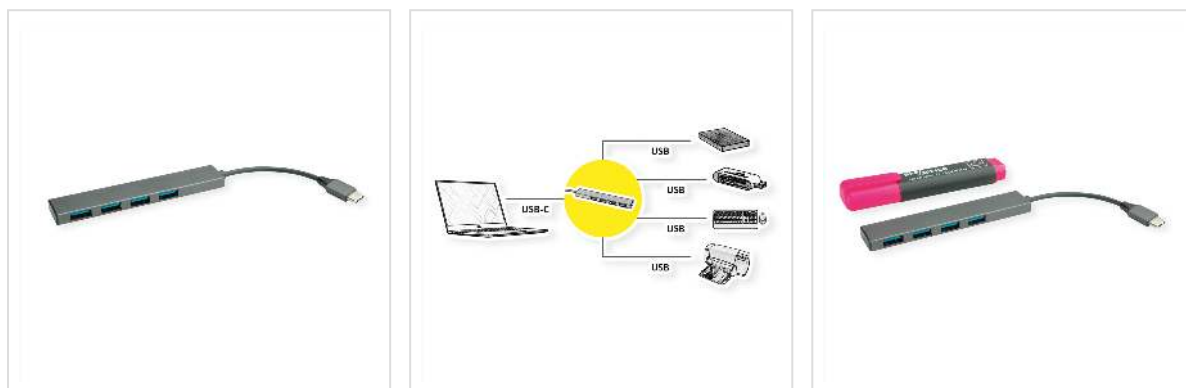

# ROLINE USB 3.2 Gen 1 Hub, 4fach, Typ C Anschlusskabel

<b>Artikelnummer</b>	14.02.5052
<b>Hersteller</b>	ROLINE
<b>Hersteller-Art.-Nr.</b>	14.02.5052
<b>EAN (Einzelstück)</b>	7630049617742

**4-Port USB 3.2 Gen 1 Slim Hub aus dunkelgrauem Aluminium mit USB Typ C Anschlusskabel - zum Verbinden von bis zu vier Peripherie- oder Speichergeräten an ein Tablet (z.B. Apple iPad Pro), Ultrabook, Notebook/Laptop oder PC mittels USB Typ C.**

- 4-Port USB 3.2 Gen 1 Typ A Hub mit Datenraten von bis zu 5GBit/s
- Geeignet für Tablets, Macs/MacBooks, Ultrabooks, Notebooks/Laptops oder PCs mittels USB Typ C
- Passend für Peripherie wie beispielsweise Tastatur, Maus und Drucker oder für Massenspeichergeräte wie USB Sticks und externe Festplatten
- Slim Hub mit extrem kleinem und schmalem Gehäuse
- Dunkelgraues Aluminiumgehäuse
- Spannungsversorgung über USB Typ C

## Technische Daten

Hersteller	ROLINE
Produktgruppe	Hubs
Produkttyp	USB 3.2 Hub

Farbe	grau
Länge	0.1 m
Lieferumfang	Hub
Anschlüsse PC	1x USB Typ C
Anschlüsse Geräte	4x USB Typ A
Übertragungsqualität	USB 3.2 Gen 1 SuperSpeed 5 Gbit/s (USB 3.1 Gen 1, USB 3.0)
Seite 1 Typ des Anschlusses	USB Typ C (USB-C)
Seite 1 Art des Anschlusses	Männlich (Stecker)
Seite 2 Typ des Anschlusses	USB 3 Typ A
Seite 2 Art des Anschlusses	Weiblich (Buchse)
Anzahl Ports	4
Anwendungsbereich	extern
Material (Gehäuse)	Aluminium
Abmessungen (HxBxT)	7 x 105 x 18 mm
Netzteil benötigt	nein
Zubehör: Akku/Batterie optional	Nicht relevant
Zubehör: Akku/Batterie benötigt	Nicht relevant