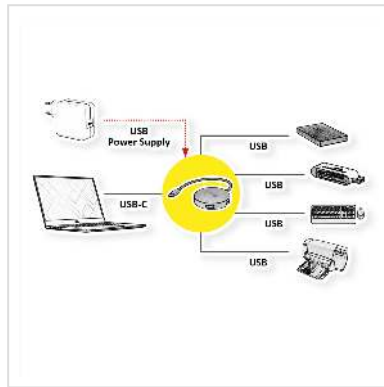

ROLINE USB 3.2 Gen 1 Hub, rund, 4fach, Typ C Anschlusskabel

Artikelnummer	14.02.5036
Hersteller	ROLINE
Hersteller-Art.-Nr.	14.02.5036
EAN (Einzelstück)	7630049610866

roline
Designed for Professionals

USB 3.0 / USB 3.2 Gen 1 Hub aus grauem Aluminium für den Anschluss von bis zu vier Peripherie- und Speichergeräten an ein MacBook, Ultrabook oder andere Geräte mit USB Typ C Schnittstelle.

- 4-Port USB 3.0 / USB 3.2 Gen 1 Hub, für Datentransferraten von bis zu 5 Gbit/s
- Rundes Aluminiumgehäuse in grau
- USB Micro B Anschluss am Hub für optionale Stromversorgung

Hinweis: Gemäß den aktuellen Spezifikationen der USB.org haben wir die technischen Daten unserer USB 3 Produkte angepasst. Die neue Kennzeichnung für die Ihnen bereits bekannten USB Spezifikationen wurde auf USB 3.2 Gen 1 (vormals USB 3.0 bzw. USB 3.1 Gen 1) sowie USB 3.2 Gen 2 (vormals USB 3.1 bzw. USB 3.1 Gen 2) geändert.

Technische Daten

Hersteller	ROLINE
Produktgruppe	Hubs
Produkttyp	USB Hub
Farbe	grau
Länge	0.15 m
Lieferumfang	Hub
Anschlüsse Geräte	4x USB Typ A

Übertragungsqualität	USB 3.2 Gen 1 SuperSpeed 5 Gbit/s (USB 3.1 Gen 1, USB 3.0)
Seite 1 Typ des Anschlusses	USB Typ C (USB-C)
Seite 1 Art des Anschlusses	Männlich (Stecker)
Seite 2 Typ des Anschlusses	USB 3 Typ A
Seite 2 Art des Anschlusses	Weiblich (Buchse)
Anzahl Ports gesamt	4
Anwendungsbereich	extern
Material (Gehäuse)	Aluminium
Abmessungen (HxBxT)	11 x Ø 60 x 200 mm
Netzteil im Lieferumfang	nein
Höhe	11 mm
Breite	60 mm
Tiefe	200 mm
Gewicht	35.1 g
Verpackungshöhe	20 mm
Verpackungsbreite	110 mm
Verpackungstiefe	150 mm
Paketgewicht	0.068 kg