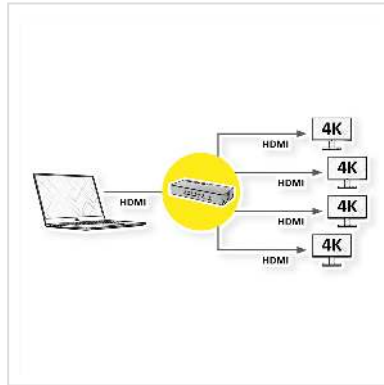

# ROLINE 4K HDMI Video-Splitter, 4fach

<b>Artikelnummer</b>	14.01.3586
<b>Hersteller</b>	ROLINE
<b>Hersteller-Art.-Nr.</b>	14.01.3586
<b>EAN (Einzelstück)</b>	7611990145928

**roline**  
Designed for Professionals

## Vervielfältigt ein HDMI Videosignal, z.B. von einem DVD-Player, auf bis zu vier Ausgabegeräte mit 4K-Auflösung (bei 60 Hz)

- Für den Einsatz bei Präsentationen bzw. zu Schulungszwecken
- Anschlüsse: 1x HDMI Eingang, 4 HDMI Ausgänge
- Unterstützt 480i, 480p, 720i, 720p, 1080i, 1080p, 2160p @60Hz
- Unterstützt 3D
- Einfache Installation und Bedienung
- Es wird keine Software benötigt
- Spannungsversorgung 5VDC, 2A

## ROLINE 4-Port HDMI-Splitter für Bildübertragungen bis zu 4K2K Ultra HD und in 3D-Qualität

Der ROLINE HDMI-Video-Splitter ermöglicht eine zuverlässige Aufteilung von Bild- und Tonsignalen an bis zu vier HDMI-Anzeigegeräte ohne jegliche Qualitätsverluste. So können beispielsweise Videoformate von PC oder Notebook auf vier Endgeräte wie Monitor, Fernseher oder Projektor verteilt werden. Ein Netzadapter für die Stromversorgung ist im Lieferumfang inbegriffen. Das hochwertige Metallgehäuse verbessert die Schirmung der Signale und sorgt für einen absolut störungsfreien Datentransfer. Der ROLINE HDMI-Splitter eignet sich insbesondere für den professionellen Gebrauch, z.B. für Schulungszwecke oder in der Werbung, die in hoher Auflösung mit bis zu 4k erfolgen soll. Es wird keine Software