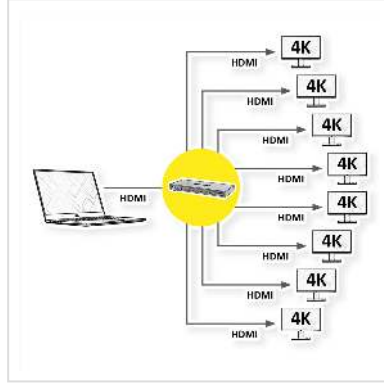

ROLINE 4K UHD HDMI Video-Splitter, 8fach

Artikelnummer

14.01.3583

roline
Designed for Professionals

Hersteller

ROLINE

Hersteller-Art.-Nr.

14.01.3583

2160p
UHD-1

4K

3D
capable

Vervielfältigt ein HDMI Videosignal, z.B. von einem BluRay- oder DVD-Player, auf bis zu acht Ausgabegeräte mit 4K-Auflösung (bei 60 Hz)

- Für den Einsatz bei Präsentationen bzw. zu Schulungszwecken
- Anschlüsse: 1x HDMI Eingang, 8 HDMI Ausgänge
- Unterstützt 480i, 480p, 720i, 720p, 1080i, 1080p, 2160p
- Unterstützt 3D
- Einfache Installation und Bedienung
- Es wird keine Software benötigt

ROLINE 8-Port HDMI-Splitter für Bildübertragungen bis zu 4K2K Ultra HD und in 3D-Qualität

Der ROLINE HDMI-Video-Splitter ermöglicht eine zuverlässige Aufteilung von Bild- und Tonsignalen auf bis zu acht HDMI-Anzeigegeräte ohne jegliche Qualitätsverluste. So können beispielsweise Videoformate von PC oder Notebook auf acht Endgeräte wie Monitor, Fernseher oder Projektor verteilt werden. Ein Netzadapter für die Stromversorgung ist im Lieferumfang inbegriffen. Das hochwertige Metallgehäuse verbessert die Schirmung der Signale und sorgt für einen absolut störungsfreien Datentransfer. Der ROLINE HDMI-Splitter eignet sich insbesondere für den professionellen Gebrauch, z.B. für Schulungszwecke oder in der Werbung. Es wird keine Software benötigt.

Technische Daten

Hersteller	ROLINE
Produktgruppe	Splitter und Selektoren
Produkttyp	HDMI-Video-Splitter
Farbe	schwarz
Lieferumfang	Splitter, Netzteil, Handbuch
Schnittstelle	HDMI
Eingänge	1
Ausgänge	8
Eingänge Video	1x HDMI Buchse
Ausgang Video	8x HDMI Buchse
Max. Auflösung (nom.)	3840 x 2160 @60Hz
Leistung Netzteil	5V DC, 3A
Gewicht	908.2 g