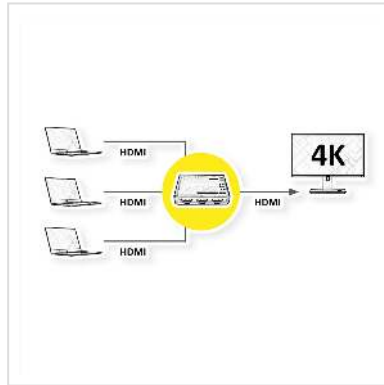

ROLINE 4K HDMI Switch, 3-fach

Artikelnummer	14.01.3575
Hersteller	ROLINE
Hersteller-Art.-Nr.	14.01.3575
EAN (Einzelstück)	7611990145935

roline
Designed for Professionals

2160p
UHD-1

4K

3D
capable

Stellt den Video-Output von bis zu 3 HDMI-Quellen auf einem Monitor oder Projektor dar.

• Anwendungsbeispiel: Ein Flachbildschirm wird wahlweise von mehreren HDMI-Quellen wie z.B: DVD-Player, DVB-Receiver etc. gespeist. Per Kopfdruk kann die gewünschte Quelle angewählt werden. Oder, wenn immer nur eine Quelle aktiv ist, stellt sich der Switch automatisch auf diese um.

- Die Umschaltung zwischen den PCs erfolgt über Taster am Switch oder Fernbedienung
- Unterstützt 4K2K (3840x2160 @60Hz)
- Auflösung: bis zu 480p, 720p, 1080i, 2160p
- Die Installation ist einfach - keine Software, nur die Kabel anschließen, fertig.
- Schwarzes Gehäuse
- Fernbedienung und IR-Empfänger dazu im Lieferumfang enthalten
- Netzteil 5VDC; 1A im Lieferumfang enthalten

Technische Daten:

- Eingang : 3x HDMI A Buchse
- Ausgang: 1x HDMI A Buchse

Technische Daten

Hersteller	ROLINE
Produktgruppe	Splitter und Selektoren
Produkttyp	HDMI-Video-Switch
Farbe	schwarz
Lieferumfang	HDMI Switch, Netzteil, Fernbedienung
Schnittstelle	HDMI
Eingänge	3
Ausgänge	1
Eingänge Video	3x HDMI A Buchse
Ausgang Video	1x HDMI A Buchse
Max. Auflösung (nom.)	max. 3840x2160
Abmessungen (HxBxT)	18 x 80 x 58 mm
Leistung Netzteil	5 VDC, 1A
Technische Besonderheiten	Umschaltung per Taster / Fernbedienung
Höhe	18 mm
Breite	80 mm
Tiefe	58 mm
Gewicht	47 g
Verpackungshöhe	60 mm
Verpackungsbreite	80 mm
Verpackungstiefe	180 mm
Paketgewicht	0.25 kg