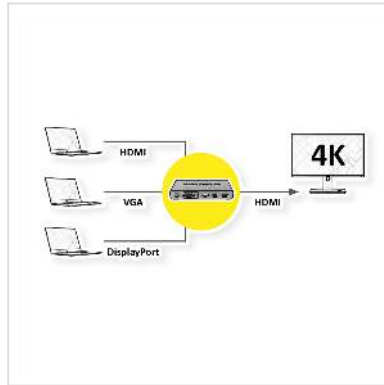

ROLINE HDMI/VGA/DP zu HDMI Konverter-Switch

Artikelnummer	14.01.3568
Hersteller	ROLINE
Hersteller-Art.-Nr.	14.01.3568
EAN (Einzelstück)	7611990150854

roline
Designed for Professionals

2160p
UHD-1

4K

Kombination aus Video-Konverter und Video-Switch. Unterstützt drei verschiedene Quell-Typen (HDMI / DP / VGA), die wahlweise auf einen HDMI-Ausgang geschaltet werden können.

- Ideal für Multimedia-Anwendungen
- Unterstützt Auflösungen bis zu 4K2K (HDMI oder DP 4096x2160 @60Hz) bzw. bis zu 1080p (VGA)
- Einfach zu installieren und zu nutzen
- Umschaltung zwischen den Quellen durch: Auto-Detect / IR-Fernbedienung / Schalttaste auf der Front des Geräts
- LED-Status-Anzeige
- Metallgehäuse
- Netzteil (5VDC, 1A)

Technische Daten

Hersteller	ROLINE
Produktgruppe	Video-Switches
Produkttyp	HDMI-Video-Switch
Farbe	schwarz

Lieferumfang	Konverter-Switch, Netzteil
Schnittstelle	HDMI
Eingänge	3
Ausgänge	1
Eingänge Video	HDMI / DP / VGA
Ausgang Video	HDMI
Max. Auflösung (nom.)	4096x2160 @60Hz
Abmessungen (HxBxT)	25 x 154 x 72 mm
Netzteil	5VDC, 1A
Höhe	25 mm
Breite	154 mm
Tiefe	72 mm
Gewicht	330.4 g
Verpackungshöhe	90 mm
Verpackungsbreite	140 mm
Verpackungstiefe	210 mm
Paketgewicht	0.518 kg