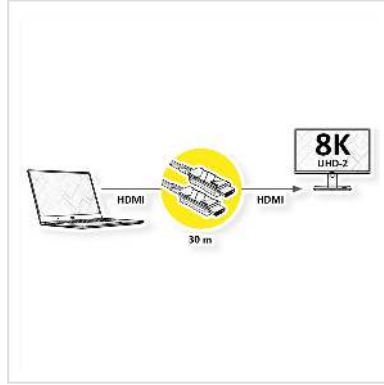

ROLINE Ultra HDMI Aktiv Optisches 8K Kabel, 30 m

Artikelnummer	14.01.3483
Hersteller	ROLINE
Hersteller-Art.-Nr.	14.01.3483
EAN (Einzelstück)	7630049619319

roline
Designed for Professionals

4320p
UHD-2

8K

3D
capable

HDR

Mit unserem UHD (7680x4320 @60Hz) fähigen HDMI Glasfaserkabel haben Sie die Möglichkeit, eine Verbindung von bis zu 30 m zwischen Ihren Endgeräten herzustellen. Das aktive Kabel (AOC) benötigt keine separate Stromversorgung und eignet sich besonders gut, um im Kabelkanal verlegt zu werden.

- Hardware-Lösung, keine Software notwendig
- In den Steckern sind aktive LWL-Transceiver eingebaut
- Keine externe Spannungsversorgung nötig
- Geringe Stecker-Abmessungen, daher kabelkanaltauglich
- Maximale Auflösung von bis zu 7680x4320 @60Hz

Technische Daten

Hersteller	ROLINE
Produktgruppe	Kabel
Produkttyp	HDMI Ultra HD mit Ethernet Kabel
Farbe	schwarz
Länge	30 m
Übertragungsqualität	HDMI Ultra High Speed (HDMI 2.1)

Max. Auflösung	7680 x 4320 @60Hz (8K, UHD-2)
Seite 1 Typ des Anschlusses	HDMI Typ A
Seite 1 Art des Anschlusses	Männlich (Stecker)
Seite 2 Typ des Anschlusses	HDMI Typ A
Seite 2 Art des Anschlusses	Männlich (Stecker)
Anwendungsbereich	extern
Kabelschirmung	geschirmt
Technische Besonderheiten	ROLINE HDMI mit Ethernet Kabel, LWL-Transceiver in den Steckern, kabelkanaltauglich
Gewicht	929.9 g
Verpackungshöhe	50 mm
Verpackungsbreite	100 mm
Verpackungstiefe	100 mm
Paketgewicht	0.5 kg