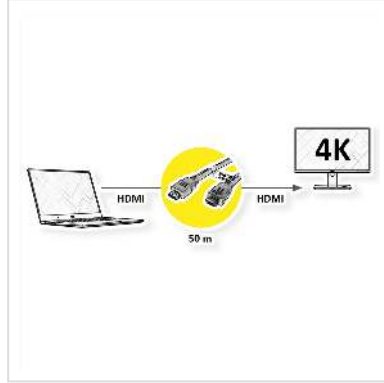

ROLINE 4K HDMI Kabel mit Repeater, 50 m

Artikelnummer 14.01.3464
Hersteller ROLINE
Hersteller-Art.-Nr. 14.01.3464

roline
Designed for Professionals

2160p

4K

3D
capable

Hochwertiges HDMI Verbindungskabel mit HDMI Steckern für die optimale Übertragung von digitalen UHD TV Signalen bei Auflösungen von bis zu 3840x2160 @30Hz.

- Aktiver Repeater für optimale Signalübertragung
- Repeater in schlanker Bauform, kabelkanaltauglich
- Hardwarelösung, keine Software erforderlich
- Steckverbinder: HDMI Typ A ST/ST

Für eine Gesamtlänge von 50 Metern zwischen Sender (PC, BluRay-Player,...) und Empfänger (Monitor, TV, Beamer)

Technische Daten

Hersteller	ROLINE
Produktgruppe	Kabel
Produkttyp	HDMI High Speed mit Ethernet Kabel
Farbe	schwarz
Länge	50 m
Übertragungsqualität	HDMI High Speed with Ethernet
Max. Auflösung	3840 x 2160 @30Hz (4K, Full HD)