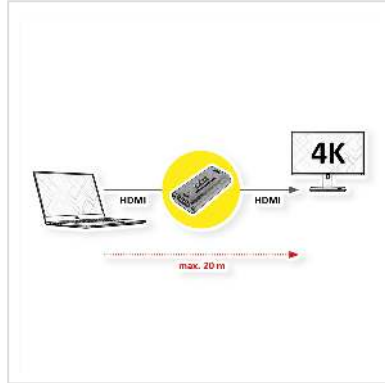

ROLINE 4K HDMI Repeater, 20 m

Artikelnummer	14.01.3459	roline Designed for Professionals
Hersteller	ROLINE	
Hersteller-Art.-Nr.	14.01.3459	

2160p
UHD-1

4K

3D
capable

Dieser 4K2K HDMI Repeater kann den Übertragungsbereich ohne Verschlechterung erweitern. Bis zu 20 Meter Reichweite werden möglich - der Repeater unterstützt eine Auflösung bis zu Ultra HD (4K).

- Erweitert das eingehende HDMI-Signal durch Decodierung und Re-Encodierung auf ein neues Standard-HDMI-Signal und kann so den Übertragungsbereich ohne Verschlechterung erweitern
- Unterstützung von 3D, 4Kx2K bei 60Hz / 30Hz (je nach HDMI-Kabel, Monitor und System)
- Kompatibel mit HDCP
- Kompatibel zu Full-HD 1080P
- Frequenzbandbreite: bis zu 340MHz
- Eingabe / Ausgabe Auflösung: 480i @ 60Hz, 576i bei 50Hz, 480p bei 60Hz, 1080p bei 50Hz, 1080p bei 60Hz, 1080i bei 50Hz, 1080p bei 30Hz, 1080p bei 25Hz, 1080p bei 24Hz, 2160P bei 30Hz, 2160P bei 60Hz
- Abmessungen (BxHxT): 28 x 13 x 51mm
- Kein zusätzliches Netzteil notwendig

Technische Daten

Hersteller	ROLINE
Produktgruppe	Video-Verlängerung
Produkttyp	HDMI-Verlängerung

Farbe	schwarz
Schnittstelle	HDMI
Eingänge	1
Ausgänge	1
Max. Distanz	20 m
Max. Bandbreite	340 MHz
Max. Auflösung (nom.)	2160P bei 60Hz
Max. Auflösung	3840 x 2160 @60Hz (4K, UHD-1)
Höhe	13 mm
Breite	28 mm
Tiefe	51 mm
Gewicht	27.4 g