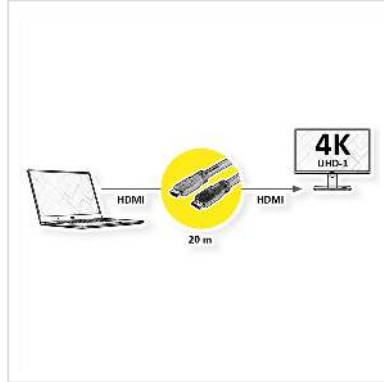

ROLINE UHD HDMI 4K Kabel, mit Repeater, 20 m

Artikelnummer	14.01.3455
Hersteller	ROLINE
Hersteller-Art.-Nr.	14.01.3455
EAN (Einzelstück)	7630049621343

roline
Designed for Professionals

2160p
UHD-1

4K

3D
capable

HDR

Mit diesem Kabel erreichen Sie Auflösungen mit bis zu 4K UHD (3840x2160) @60Hz auf bis zu 20m Distanz zwischen Datenquelle und -empfänger! Es ist 3D-fähig und inkl. Audio-Übertragung.

- Gesamtlänge des PC-Monitor-Abstands: 20 Meter
- Hardware-Lösung, keine Software notwendig
- In den Steckern ist ein Signal-Repeater eingebaut
- Keine externe Spannungsversorgung
- Geringe Steckerabmessungen, daher kabelkanaltauglich

Technische Daten

Hersteller	ROLINE
Produktgruppe	Kabel
Produkttyp	HDMI Ultra HD mit Ethernet Kabel
Farbe	schwarz
Länge	20 m
Übertragungsqualität	HDMI Ultra High Speed (HDMI 2.0)
Max. Auflösung	3840 x 2160 @60Hz (4K, UHD-1)