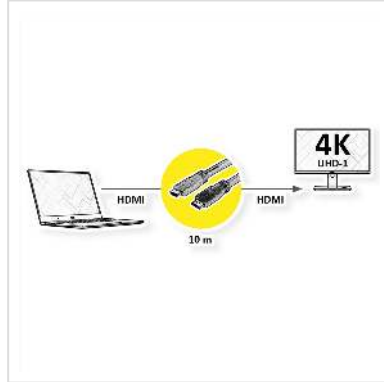

ROLINE UHD HDMI 4K Kabel, mit Repeater, 10 m

Artikelnummer	14.01.3451
Hersteller	ROLINE
Hersteller-Art.-Nr.	14.01.3451
EAN (Einzelstück)	7630049610446

roline
Designed for Professionals

2160p
UHD-1

4K

3D
capable

HDR

Mit diesem Kabel erreichen Sie Auflösungen mit bis zu 4K UHD (3840x2160) @60Hz auf bis zu 10m Distanz zwischen Datenquelle und -empfänger! Es ist 3D-fähig und inkl. Audio-Übertragung.

- Gesamtlänge des PC-Monitor-Abstands: 10 Meter
- Hardware-Lösung, keine Software notwendig
- In den Steckern ist ein Signal-Repeater eingebaut
- Keine externe Spannungsversorgung
- Geringe Steckerabmessungen, daher kabelkanaltauglich

Technische Daten

Hersteller	ROLINE
Produktgruppe	Kabel
Produkttyp	HDMI Ultra HD mit Ethernet Kabel
Farbe	schwarz
Länge	10 m
Übertragungsqualität	HDMI Ultra High Speed (HDMI 2.0)
Max. Auflösung	3840 x 2160 @60Hz (4K, UHD-1)