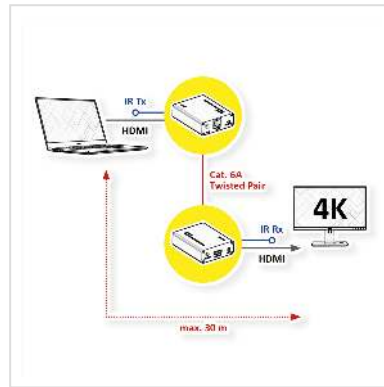

ROLINE HDMI A/V Extender über Kat.6A Kabel, 4K@60Hz, 30 m

Artikelnummer	14.01.3417
Hersteller	ROLINE
Hersteller-Art.-Nr.	14.01.3417
EAN (Einzelstück)	7630049615380

roline
Designed for Professionals

2160p
UHD-1

4K

3D
capable

Der ROLINE HDMI A/V Extender überträgt ein HDMI-Signal von einem Quellgerät wie einem DVD-Player, einem PC/Laptop oder einer Konsole via Kat.6A-Kabel an ein Anzeigegerät, wie ein TV-Gerät, einen Monitor oder Beamer/Projektor - und das mit einer Auflösung von bis zu 3840x2160 @60Hz (max. 30m) oder 1920x1080 @60Hz (max. 45m)!

Die Audio- / Videoübertragung erfolgt über HDMI und Kat.6A-Kabel. Es werden bis zu 4k (3840x2160) @60Hz bei einer Strecke von bis zu 30m erreicht. Bei längerer Entfernung von bis zu 45m wird die Auflösung auf Full HD (1920x1080) @60Hz gedrosselt.

- Überträgt HDMI Signale von Quellgeräten wie DVD-Playern, PCs/Laptops oder Konsolen an ein TV-Gerät, einen Monitor oder Beamer/Projektor
- Auflösung: 4k (3840x2160) @60Hz bei bis zu 30m; Full HD (1920x1080) @60Hz bei bis zu 45m
- HDCP-kompatibel
- Unterstützt 3D Videoübertragung
- Schwarzes Metallgehäuse

Technische Daten