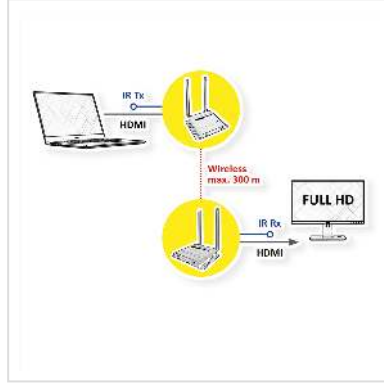

ROLINE Wireless HDMI A/V System, 300 m

Artikelnummer 14.01.3414
Hersteller ROLINE
Hersteller-Art.-Nr. 14.01.3414

roline
Designed for Professionals

2K

1080p
FULL HD

3D
capable

Das praktische ROLINE Wireless HDMI Audio/Video System überträgt ein HDMI Signal kabellos von einer Videoquelle, wie z. B. von einem DVD-Player, PC/Laptop oder von einer Konsole an ein TV-Gerät, einen Beamer/Projektor oder Monitor - und das in einer Full HD Auflösung von 1920x1080 @60Hz bei bis zu 300m Reichweite!

Der Anschluss der Geräte erfolgt über HDMI. Die Antennen ermöglichen eine kabellose Übertragung des HDMI-Signals zwischen Sender und Empfänger über eine Entfernung von bis zu 300 Metern. Für die sichere Übertragung wird das HDMI Signal verschlüsselt.

- Überträgt ein HDMI Signal kabellos
- Antennen für Audio-/Videoübertragung bis 300m Entfernung zwischen Quell- und Anzeigegerät
- Geeignet für die Montage unter einer Tischplatte oder an der Wand, für höchste Flexibilität
- Stabiles Metallgehäuse in Schwarz
- Auflösung: Unterstützt Full HD (1920x1080 @60Hz)
- 3D Unterstützung
- HDCP-kompatibel

Technische Daten

Hersteller ROLINE

Produktgruppe Splitter und Selektoren