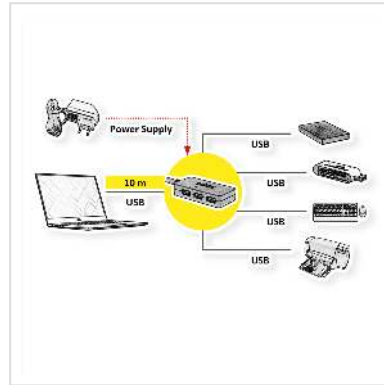

ROLINE USB 3.2 Gen 1 4-Port Hub mit Repeater, schwarz, 10 m

Artikelnummer	12.04.1097
Hersteller	ROLINE
Hersteller-Art.-Nr.	12.04.1097
EAN (Einzelstück)	7611990121595

roline
Designed for Professionals

Der handliche Hub mit 10m langem USB-Anschlusskabel ermöglicht den Anschluss von bis zu vier USB Peripheriegeräten in größerer Entfernung vom PC. Damit ist der Anwender vom Standort der anzuschließenden Geräte (z.B. Drucker) fast unabhängig. Die Stromversorgung erfolgt über die USB-Schnittstelle vom PC, optional kann aber auch ein Netzteil (5VDC, 3,5A) angeschlossen werden.

- Verlängern Sie den USB 3.0 Bus um weitere 10 Meter
- Die Verlängerung verhält sich wie ein USB Hub
- Automatische Feststellung der optimalen Übertragungsrate
- Stromversorgung erfolgt über die Schnittstelle vom PC, bzw. über mitgeliefertes Netzteil

Technische Daten

- 4x USB 3.0 Ports
- Plug & play, kein zusätzlicher Treiber
- Kabellänge: 10 m
- Gehäuseabmessungen: 81 x 40 x 17 mm
- Stecker: 1x USB Type A und 4x USB Type A Buchsen
- Netzteil 5VDC, 3.5A

Technische Daten

Hersteller	ROLINE
Produktgruppe	Hubs
Produkttyp	USB Hub
Farbe	schwarz
Länge	10 m
Lieferumfang	Kabel mit Hub, Steckernetzteil
Anschlüsse Geräte	4x USB Typ A
Übertragungsqualität	USB 3.2 Gen 1 SuperSpeed 5 Gbit/s (USB 3.1 Gen 1, USB 3.0)
Seite 1 Typ des Anschlusses	USB 3 Typ A
Seite 1 Art des Anschlusses	Männlich (Stecker)
Seite 2 Typ des Anschlusses	USB 3 Typ A
Seite 2 Art des Anschlusses	Weiblich (Buchse)
Anzahl Ports gesamt	4
Anwendungsbereich	extern
Abmessungen (HxBxT)	17 x 40 x81 mm
Technische Besonderheiten	1x kaskadierbar
Höhe	17 mm
Breite	40 mm
Tiefe	81 mm
Gewicht	765.1 g
Verpackungshöhe	70 mm
Verpackungsbreite	210 mm
Verpackungstiefe	240 mm
Paketgewicht	1.15 kg