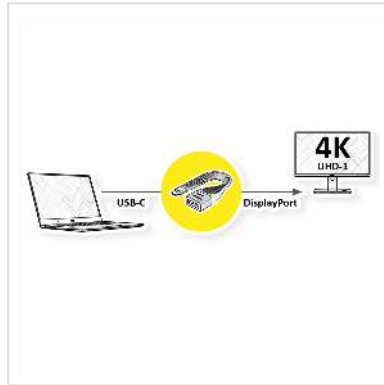

ROLINE Display Adapter USB Typ C - DP, ST/BU, 0,13 m

Artikelnummer	12.03.3240
Hersteller	ROLINE
Hersteller-Art.-Nr.	12.03.3240
EAN (Einzelstück)	7630049621428

Schließen Sie an Ihr MacBook, Ultrabook, Notebook, Laptop oder PC mit USB-Typ-C-Anschluss einen Monitor oder Projektor mit DisplayPort-Schnittstelle an - mit einer maximalen Auflösung von bis zu 3840x2160 @60Hz. Das flache Silikon-Kabel sorgt für maximale Flexibilität!

- USB 3.1 Typ C zu DisplayPort Kabeladapter
- Dieser Adapter ermöglicht es Ihnen, Ihr Display auf einen DP-fähigen Fernseher oder Monitor zu spiegeln oder zu erweitern
- Tragbares, kompaktes Design
- Kein Netzteil erforderlich
- Anschlüsse: DP-Buchse und Typ C Stecker
- Kabellänge: ca. 13 cm

Hinweis: Unterstützung von "Alternate Mode (DisplayPort-Alt-Modus)" vorausgesetzt

Technische Daten

Hersteller	ROLINE
Produktgruppe	Adapter, Terminatoren, Konverter
Produkttyp	USB-HDMI Adapter
Farbe	schwarz
Länge	0.13 m

Max. Auflösung	3840 x 2160 @60Hz (4K, UHD-1)
Anschlüsse Seite 1 (PC)	Typ C Stecker
Anschlüsse Seite 2 (Peripherie)	DP Buchse
Seite 1 Typ des Anschlusses	USB Typ C (USB-C)
Seite 1 Art des Anschlusses	Männlich (Stecker)
Seite 2 Typ des Anschlusses	DisplayPort
Seite 2 Art des Anschlusses	Weiblich (Buchse)
Anwendungsbereich	extern
Breite	138 mm
Gewicht	16.2 g
Verpackungshöhe	20 mm
Verpackungsbreite	100 mm
Verpackungstiefe	100 mm
Paketgewicht	0.026 kg