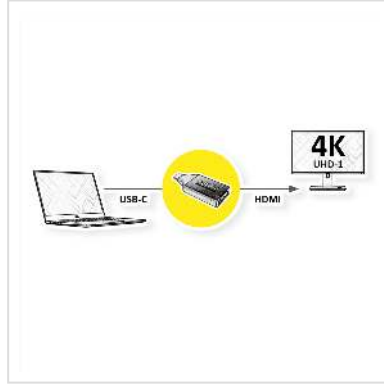

ROLINE GOLD Adapter USB Typ C - HDMI, ST/BU

Artikelnummer	12.03.3231
Hersteller	ROLINE
Hersteller-Art.-Nr.	12.03.3231
EAN (Einzelstück)	7630049618794

roline
Designed for Professionals

Schließen Sie an Ihr MacBook, Ultrabook, Notebook/Laptop, PC oder an ein mobiles Gerät mit USB Typ C Anschluss einen TV, einen Monitor oder Projektor mittels HDMI an - bei Auflösungen von bis zu 3840x2160 @60Hz!

- USB 3.1 / USB 3.2 Gen 2 Typ C zu HDMI Adapter
- Zum Spiegeln oder Erweitern Ihres Bildschirms auf einen TV, Monitor oder Beamer/Projektor
- Maximale Auflösung: 3840x2160 @60Hz
- Steckadapter mit minimalem Formfaktor und solidem Aluminiumgehäuse
- Keine zusätzliche Stromversorgung erforderlich
- Anschlüsse: HDMI Buchse und USB Typ C Stecker

Technische Daten

Hersteller	ROLINE
Produktgruppe	Adapter, Terminatoren, Konverter
Produkttyp	USB-HDMI Adapter
Farbe	schwarz / gold
Lieferumfang	Steckadapter
Max. Auflösung	3840 x 2160 @60Hz (4K, UHD-1)
Anschlüsse Seite 1 (PC)	Typ C Stecker
Anschlüsse Seite 2 (Peripherie)	HDMI Buchse