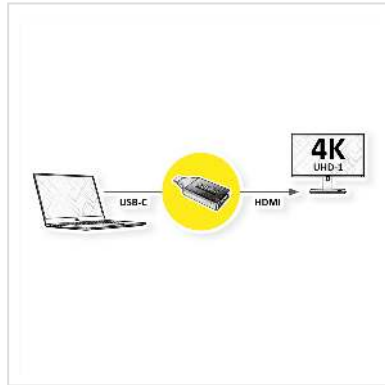

# ROLINE Display Adapter USB Typ C - HDMI

<b>Artikelnummer</b>	12.03.3226
<b>Hersteller</b>	ROLINE
<b>Hersteller-Art.-Nr.</b>	12.03.3226
<b>EAN (Einzelstück)</b>	7630049618763

**Schließen Sie an Ihr MacBook, Ultrabook, Notebook/Laptop, PC oder an ein mobiles Gerät mit USB Typ C Anschluss einen TV, einen Monitor oder Projektor mittels HDMI an - bei Auflösungen von bis zu 3840x2160 @60Hz!**

- USB 3.1 / USB 3.2 Gen 2 Typ C zu HDMI Adapter
- Zum Spiegeln oder Erweitern Ihres Bildschirms auf einen TV, Monitor oder Beamer/Projektor
- Maximale Auflösung: 3840x2160 @60Hz
- Steckadapter mit minimalem Formfaktor
- Keine zusätzliche Stromversorgung erforderlich
- Anschlüsse: HDMI Buchse und USB Typ C Stecker

## Technische Daten

Hersteller	ROLINE
Produktgruppe	Adapter, Terminatoren, Konverter
Produkttyp	USB-HDMI Adapter
Farbe	schwarz
Lieferumfang	Steckadapter
Max. Auflösung	3840 x 2160 @60Hz (4K, UHD-1)

---

Anschlüsse Seite 1 (PC)	Typ C Stecker
-------------------------	---------------