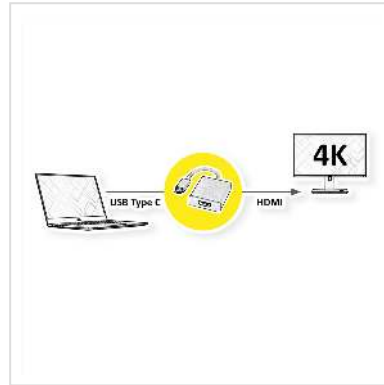

ROLINE Display Adapter USB Typ C - HDMI, ST/BU 4K2K

Artikelnummer	12.03.3210
Hersteller	ROLINE
Hersteller-Art.-Nr.	12.03.3210
EAN (Einzelstück)	7611990141678

Schließen Sie an Ihr MacBook, Ultrabook, Notebook/Laptop oder PC mit USB Typ C Anschluss einen Monitor oder Projektor mit HDMI Schnittstelle an!

- USB 3.1 Typ C zu HDMI Kabeladapter
- Dieser Adapter ermöglicht es Ihnen, Ihr Display auf einen HDMI-fähigen Fernseher oder Monitor zu spiegeln oder zu erweitern
- Tragbares, kompaktes Design
- Kein zusätzliches Netzteil erforderlich
- Anschlüsse: HDMI-Buchse und Typ C Stecker
- Kabellänge: ca. 10 cm
- USB 3.1 Type C Video output 4K2K@30hz resolution
- USB 3.1 Type C Video output 4K2K@60hz resolution
- Treiberlos

Hinweis: Unterstützung von "Alternate Mode (DisplayPort-Alt-Modus)" vorausgesetzt

Technische Daten

Hersteller	ROLINE
Produktgruppe	Adapter, Terminatoren, Konverter
Produkttyp	USB-HDMI Adapter
Farbe	silberfarben

Länge	0.1 m
Max. Auflösung	3840 x 2160 @60Hz (4K, UHD-1)
Anschlüsse Seite 1 (PC)	Typ C Stecker
Anschlüsse Seite 2 (Peripherie)	HDMI Buchse
Seite 1 Typ des Anschlusses	USB Typ C (USB-C)
Seite 1 Art des Anschlusses	Männlich (Stecker)
Seite 2 Typ des Anschlusses	HDMI Typ A
Seite 2 Art des Anschlusses	Weiblich (Buchse)
Anwendungsbereich	extern
Höhe	13 mm
Breite	38 mm
Tiefe	200 mm
Gewicht	39 g
Verpackungshöhe	20 mm
Verpackungsbreite	100 mm
Verpackungstiefe	210 mm
Paketgewicht	0.032 kg