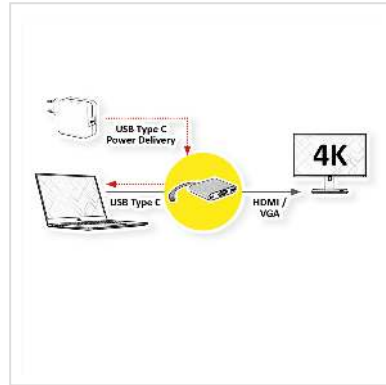

ROLINE GOLD Display Adapter USB Typ C - VGA / HDMI / C (PD)

Artikelnummer	12.03.3155
Hersteller	ROLINE
Hersteller-Art.-Nr.	12.03.3155
EAN (Einzelstück)	7630049615861

Schließen Sie Ihr MacBook, Ultrabook, Notebook/Laptop oder Ihren PC mit USB Typ C-Anschluss an einen HDMI- oder VGA-Monitor, ein TV-Gerät oder Projektor / Beamer an.

- USB 3.2 Gen 1 Typ C zu HDMI/VGA Kabeladapter für Macbook, Ultrabook, Notebook/Laptop, PC oder für mobile devices wie Tablets/Smartphones
- Damit können Sie Ihr Display auf einen VGA-/HDMI-fähigen Monitor, TV oder Projektor/Beamer spiegeln oder erweitern
- Kein Netzteil erforderlich
- Anschlüsse: HDMI- und VGA-Buchse und Typ C Stecker
- Maximale Auflösung: 3840x2160 @60Hz (HDMI)
- Kabellänge: ca. 10 cm

Hinweis: Unterstützung von "Alternate Mode (DisplayPort-Alt-Modus)" vorausgesetzt

Technische Daten

Hersteller	ROLINE
Produktgruppe	Adapter, Terminatoren, Konverter
Produkttyp	USB-HDMI Adapter
Farbe	schwarz / gold
Länge	0.1 m

Max. Auflösung	3840 x 2160 @60Hz (4K, UHD-1)
Anschlüsse Seite 1 (PC)	Typ C Stecker
Anschlüsse Seite 2 (Peripherie)	HDMI/VGA Buchse
Seite 1 Typ des Anschlusses	USB Typ C (USB-C)
Seite 1 Art des Anschlusses	Männlich (Stecker)
Seite 2 Typ des Anschlusses	HDMI Typ A HD D-Sub 15-polig (HD-15), VGA USB Typ C PD (Power Delivery)
Seite 2 Art des Anschlusses	Weiblich (Buchse)
Anwendungsbereich	extern
Höhe	15.5 mm
Breite	80.8 mm
Tiefe	220 mm
Gewicht	57.2 g
Verpackungshöhe	10 mm
Verpackungsbreite	20 mm
Verpackungstiefe	50 mm
Paketgewicht	0.065 kg