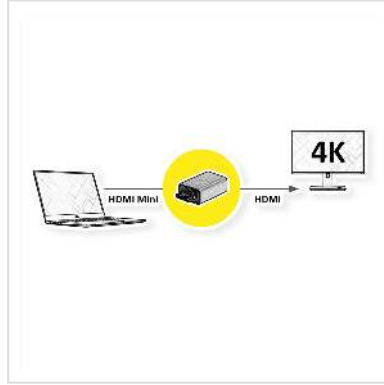

ROLINE GOLD HDMI-Adapter, HDMI BU - HDMI Mini ST

| | |
|---------------------|---------------|
| Artikelnummer | 12.03.3154 |
| Hersteller | ROLINE |
| Hersteller-Art.-Nr. | 12.03.3154 |
| EAN (Einzelstück) | 7630049614314 |

roline
Designed for Professionals

2160p
UHD-1

4K

ROLINE GOLD HDMI-Adapter von HDMI zu Mini HDMI - für Auflösungen bis zu 3840x2160 @60Hz!

- Geeignet für Auflösungen von bis zu 3840x2160 @30Hz
- Goldenes Metallsteckergehäuse
- Adapter von HDMI zu Mini HDMI (HDMI C)
- Geringe Abmessungen sorgen für Passgenauigkeit in nahezu jeder Situation
- Abmessungen: 10x20x30 mm

Technische Daten

| | |
|-------------------------|----------------------------------|
| Hersteller | ROLINE |
| Produktgruppe | Adapter, Terminatoren, Konverter |
| Produkttyp | HDMI-HDMI Mini Adapter |
| Farbe | goldfarben |
| Lieferumfang | 1x Adapter |
| Max. Auflösung | 3840 x 2160 @30Hz (4K, Full HD) |
| Anschlüsse Seite 1 (PC) | HDMI Mini Stecker |